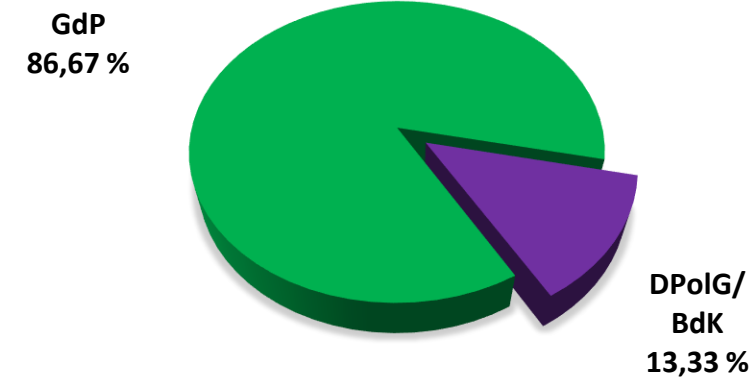

### Sitzverteilung

Quelle: Gewerkschaft der Polizei NRW – vorläufiges Wahlergebnis

- Beamte -

Wahlbeteiligung: 74,78 %

- Arbeitnehmer -

Wahlbeteiligung: 76,25 %

**Gewerkschaft  
der Polizei NRW**