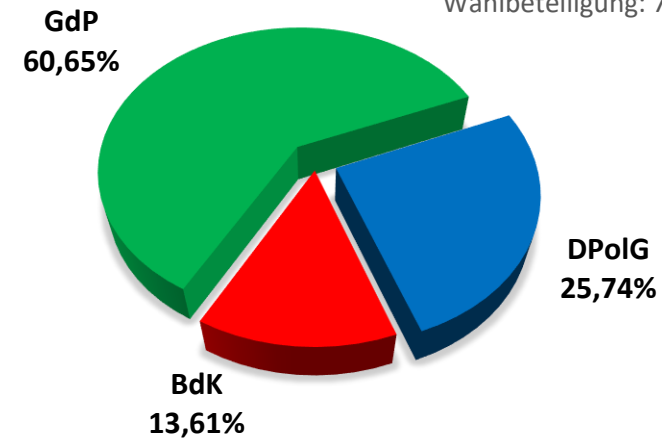

# Personalratswahl 2021

KPB Unna

### Sitzverteilung

Quelle: Gewerkschaft der Polizei NRW – vorläufiges Wahlergebnis

- Beamte -

Wahlbeteiligung: 74,78 %

- Arbeitnehmer -

Wahlbeteiligung: 76,25 %

**Gewerkschaft  
der Polizei NRW**