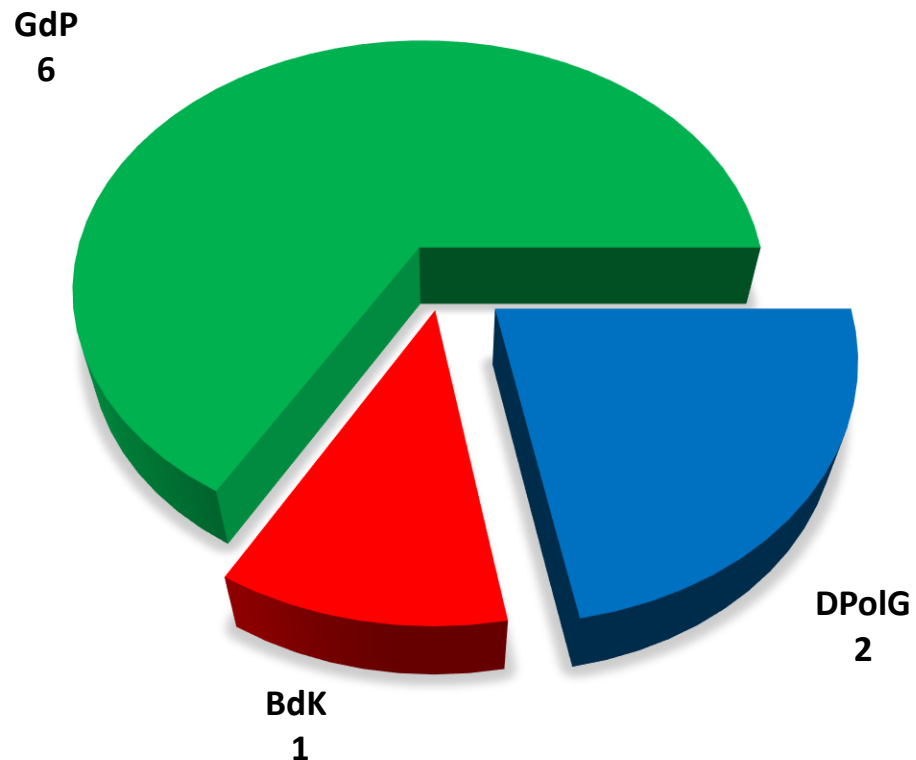

# Personalratswahl 2021

KPB Unna

### Sitzverteilung

Quelle: Gewerkschaft der Polizei NRW – vorläufiges Wahlergebnis

- Beamte -

Wahlbeteiligung: 74,78 %

- Arbeitnehmer -

Wahlbeteiligung: 76,25 %

**Gewerkschaft  
der Polizei NRW**