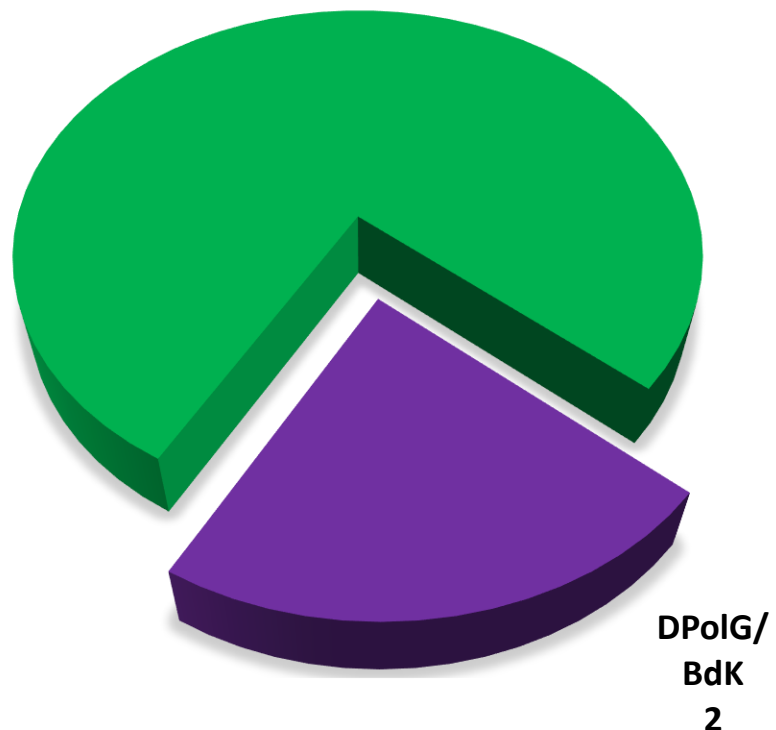

Personalratswahl 2021

Warendorf

Sitzverteilung

GdP
7

Quelle: Gewerkschaft der Polizei NRW – vorläufiges Wahlergebnis

- Beamte -

Wahlbeteiligung: 70,37 %

GdP
74,05%

DPolG/
BdK
25,95%

- Arbeitnehmer -

Wahlbeteiligung: 75,68 %

GdP
100,00 %

**Gewerkschaft
der Polizei NRW**