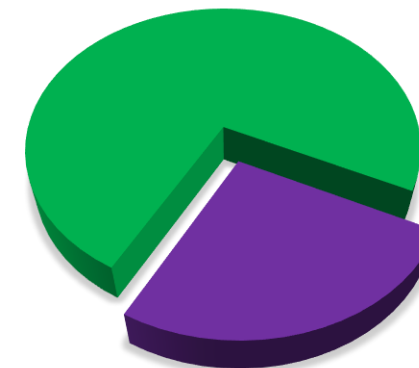

Personalratswahl 2021

Warendorf

Sitzverteilung

GdP
7

Quelle: Gewerkschaft der Polizei NRW – vorläufiges Wahlergebnis

- Beamte -

Wahlbeteiligung: 70,37 %

GdP
74,05%