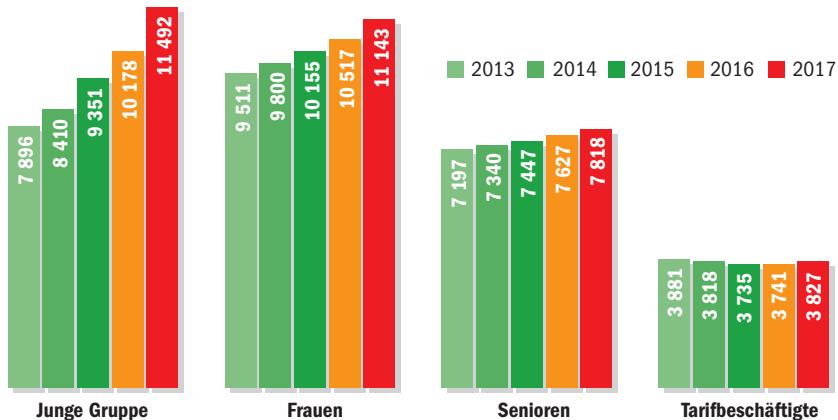

Deutliche Zuwächse vor allem in der Jungen Gruppe und bei den Frauen

Mitgliederentwicklung in einzelnen Gruppen bei der Gewerkschaft der Polizei, Landesbezirk NRW

Stand: 31.12. des jeweiligen Jahres; 2017: 01.11.2017

Quelle: Gewerkschaft der Polizei NRW

Gewerkschaft
der Polizei NRW