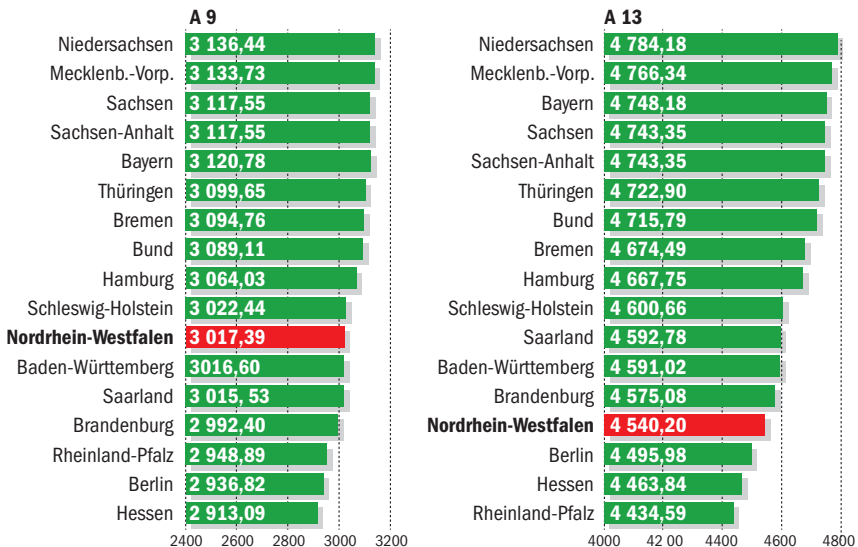

# NRW bei der Beamtenbesoldung mit am schlechtesten

Monatsbrutto in der Besoldungsgruppe A 9 und A 13 im Ländervergleich (in Euro)\*

\* Stand: März 2015, Vergleichsbasis: 40-Stunden-Woche ohne Einmal- und Sonderzahlungen

Quelle: DGB-Bundesvorstand

Gewerkschaft  
der Polizei NRW