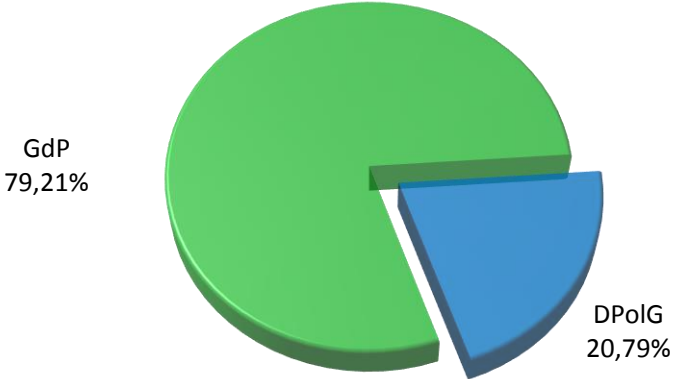

Personalratswahlen 2016

PP Aachen

Sitzverteilung

Abstimmungsergebnis

- Beamte -

Wahlbeteiligung: 64,05 %

- Arbeitnehmer -

Wahlbeteiligung: 68,13 %

Quelle: Gewerkschaft der Polizei NRW – vorläufiges Wahlergebnis