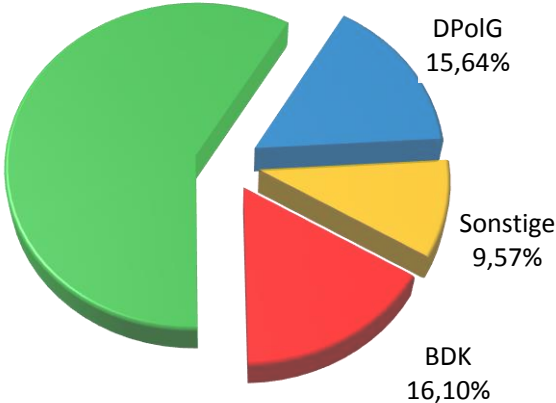

Personalratswahlen 2016

PP Bielefeld

Sitzverteilung

Abstimmungsergebnis

- Beamte -

Wahlbeteiligung: 58,31%

GdP
58,69%

- Arbeitnehmer -

Wahlbeteiligung: 81,36 %

GdP
100,00%

Quelle: Gewerkschaft der Polizei NRW – vorläufiges Wahlergebnis