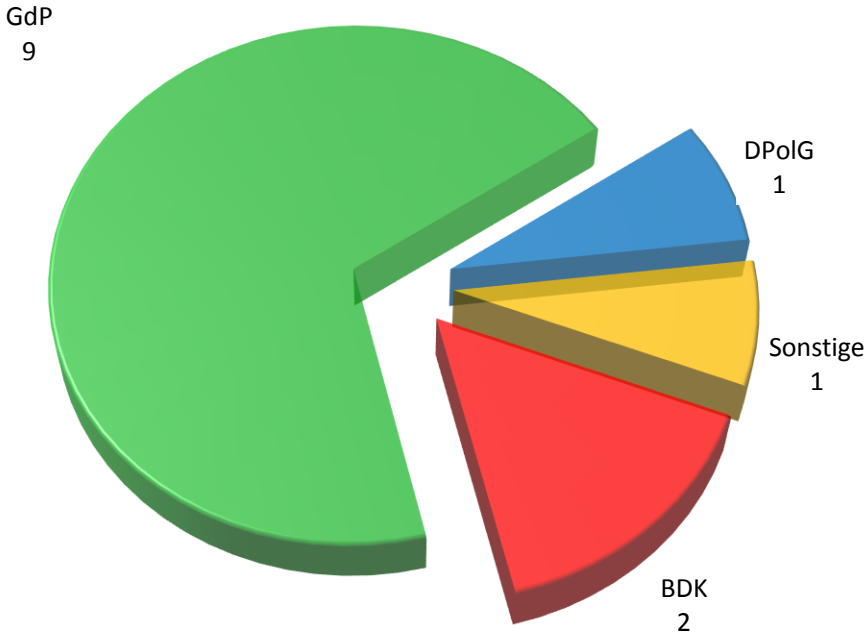

Personalratswahlen 2016

PP Bielefeld

Sitzverteilung

Abstimmungsergebnis

- Beamte -

Wahlbeteiligung: 58,31%

GdP
58,69%

- Arbeitnehmer -

Wahlbeteiligung: 81,36 %

GdP
100,00%

Quelle: Gewerkschaft der Polizei NRW – vorläufiges Wahlergebnis