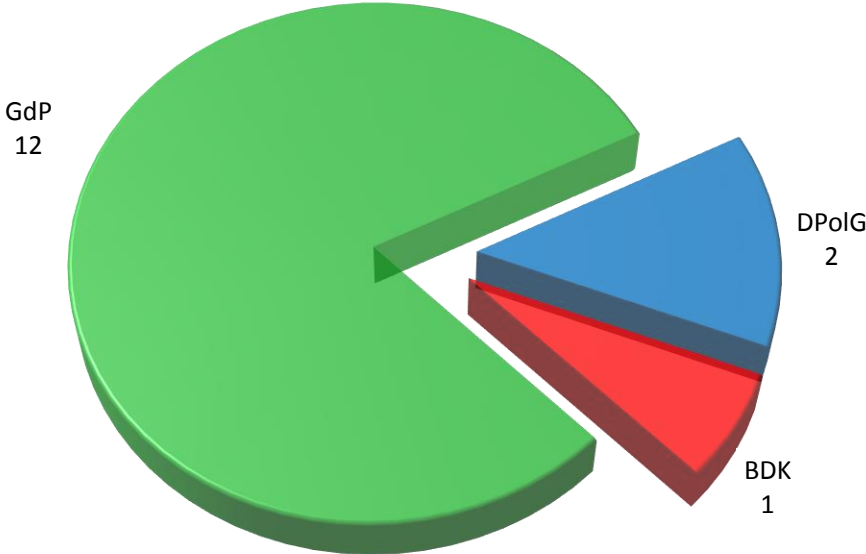

Personalratswahlen 2016

PP Bochum

Sitzverteilung

Abstimmungsergebnis

- Beamte -

Wahlbeteiligung: 65,09 %

- Arbeitnehmer -

Quelle: Gewerkschaft der Polizei NRW – vorläufiges Wahlergebnis