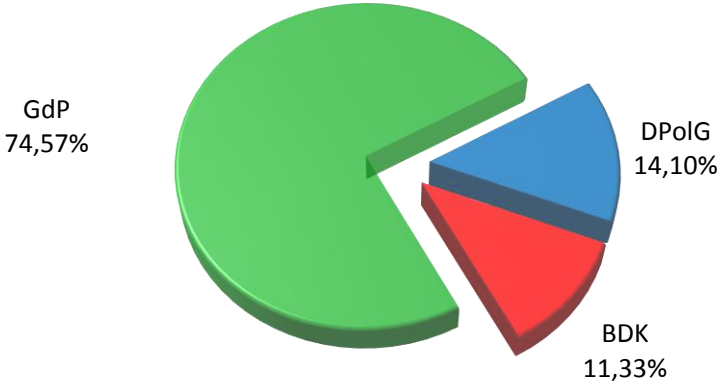

Personalratswahlen 2016

PP Bochum

Sitzverteilung

Abstimmungsergebnis

- Beamte -

Wahlbeteiligung: 65,09 %

- Arbeitnehmer -

Quelle: Gewerkschaft der Polizei NRW – vorläufiges Wahlergebnis