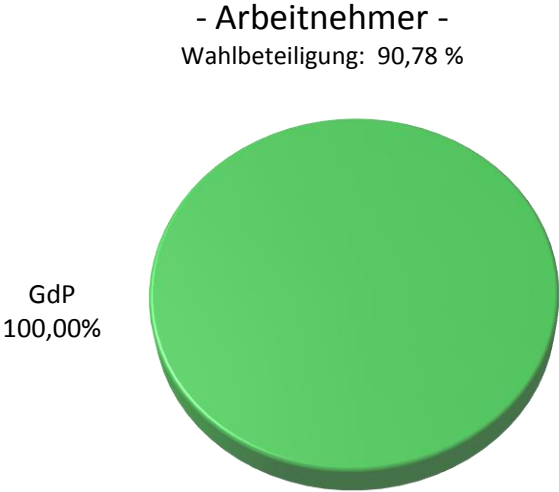

Personalratswahlen 2016

PP Bonn

Sitzverteilung

Abstimmungsergebnis

Quelle: Gewerkschaft der Polizei NRW – vorläufiges Wahlergebnis