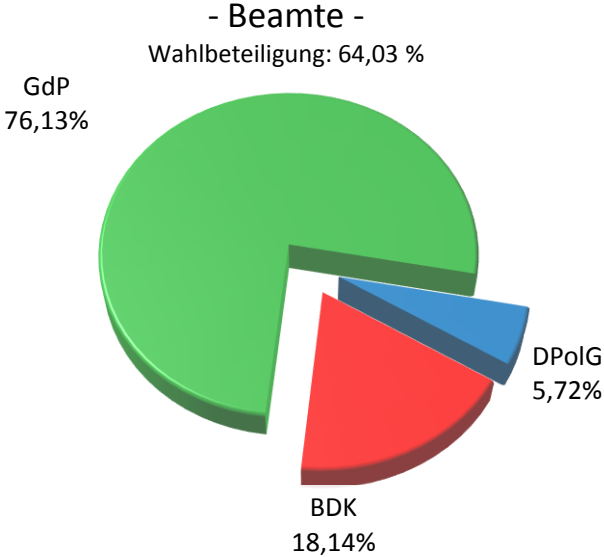

Personalratswahlen 2016

PP Bonn

Sitzverteilung

Abstimmungsergebnis

Quelle: Gewerkschaft der Polizei NRW – vorläufiges Wahlergebnis