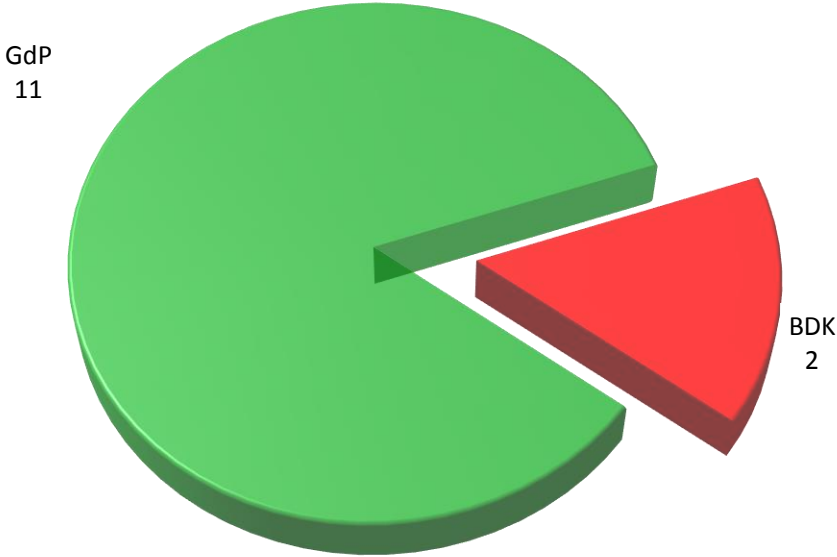

Personalratswahlen 2016

PP Bonn

Sitzverteilung

Abstimmungsergebnis

Quelle: Gewerkschaft der Polizei NRW – vorläufiges Wahlergebnis