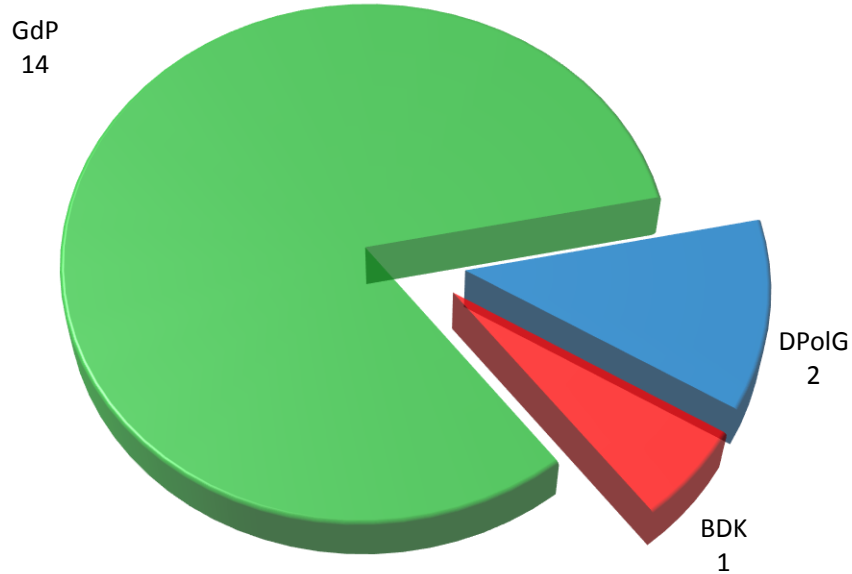

Personalratswahlen 2016

PP Dortmund

Sitzverteilung

Abstimmungsergebnis

- Beamte -

Wahlbeteiligung: 42,53 %

GdP
72,89%

- Arbeitnehmer -

Wahlbeteiligung: 75,66 %

GdP
90,00%