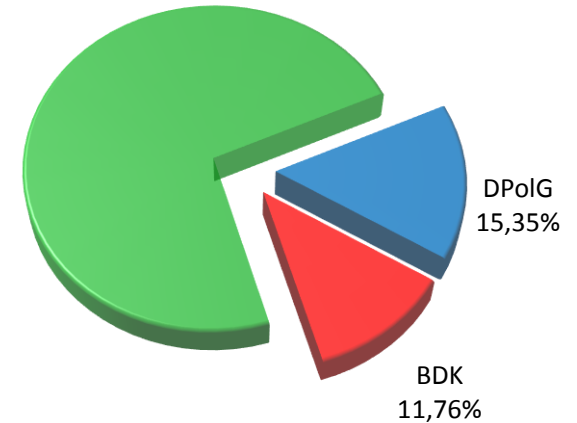

Personalratswahlen 2016

PP Dortmund

Sitzverteilung

Abstimmungsergebnis

- Beamte -

Wahlbeteiligung: 42,53 %

GdP
72,89%

- Arbeitnehmer -

Wahlbeteiligung: 75,66 %

GdP
90,00%