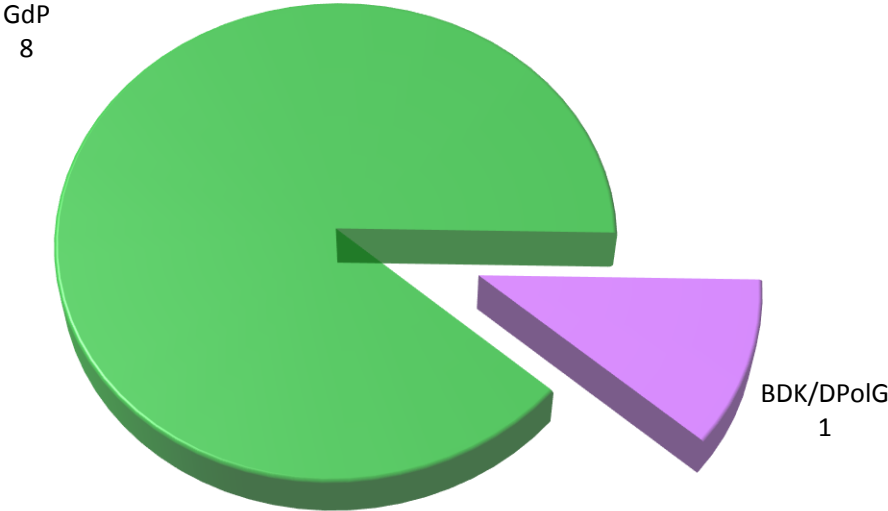

Personalratswahlen 2016

LR Düren

Sitzverteilung

Abstimmungsergebnis

- Beamte -
Wahlbeteiligung: 77,25 %

- Arbeitnehmer -
Wahlbeteiligung: 68,63 %

Quelle: Gewerkschaft der Polizei NRW – vorläufiges Wahlergebnis