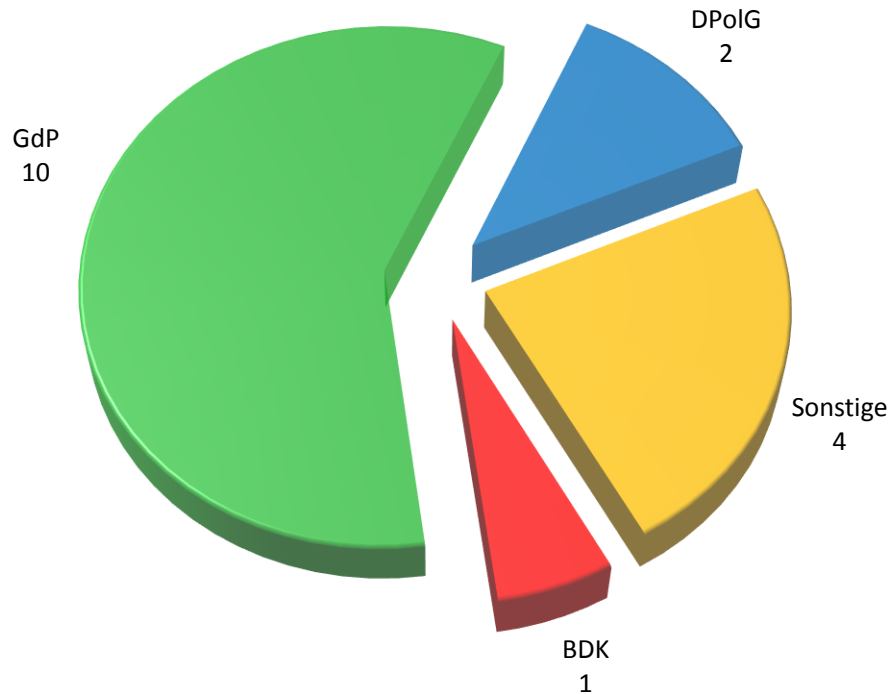

Personalratswahlen 2016

PP Düsseldorf

Sitzverteilung

Abstimmungsergebnis