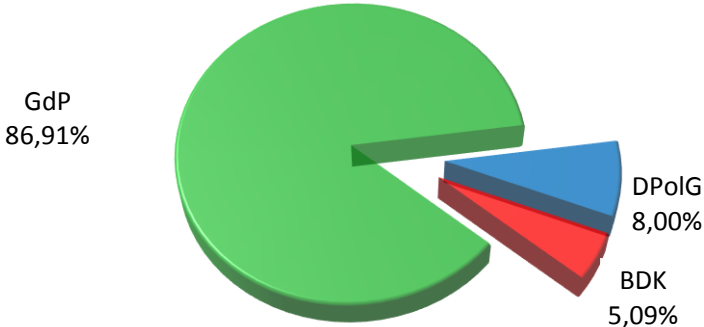

Personalratswahlen 2016

LR Ennepe-Ruhr

Sitzverteilung

Abstimmungsergebnis

- Beamte -

Wahlbeteiligung: 86,56 %

- Arbeitnehmer -

Wahlbeteiligung: 88,37 %

Quelle: Gewerkschaft der Polizei NRW – vorläufiges Wahlergebnis