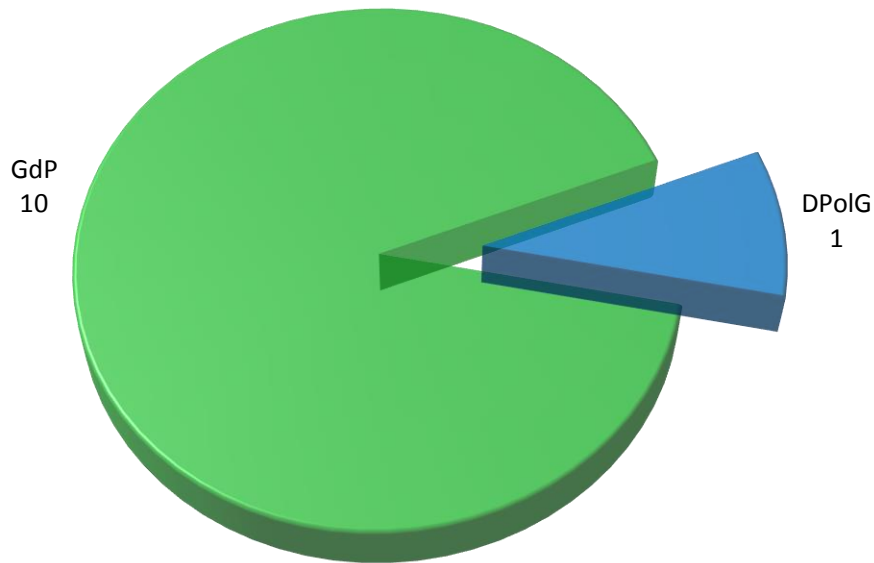

Personalratswahlen 2016

LR Rhein-Erft-Kreis

Sitzverteilung

Abstimmungsergebnis

- Beamte -

Wahlbeteiligung: 93,00 %

GdP
79,46%

- Arbeitnehmer -

Wahlbeteiligung: 91,67 %

GdP
82,54%