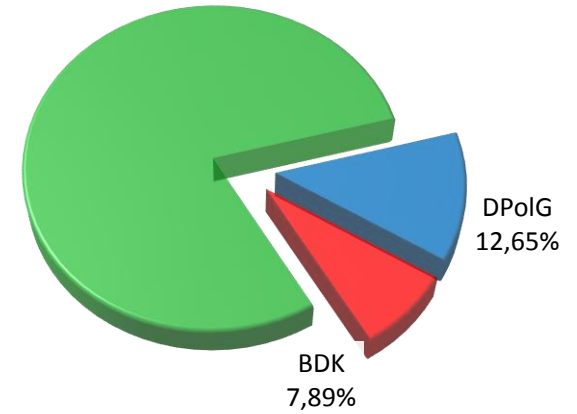

Personalratswahlen 2016

LR Rhein-Erft-Kreis

Sitzverteilung

Abstimmungsergebnis

- Beamte -

Wahlbeteiligung: 93,00 %

GdP
79,46%

- Arbeitnehmer -

Wahlbeteiligung: 91,67 %

GdP
82,54%