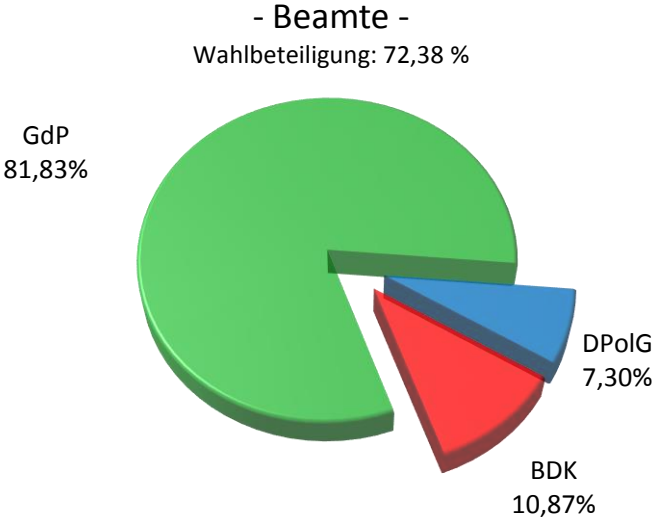

Personalratswahlen 2016

PP Essen

Sitzverteilung

Abstimmungsergebnis

Quelle: Gewerkschaft der Polizei NRW – vorläufiges Wahlergebnis