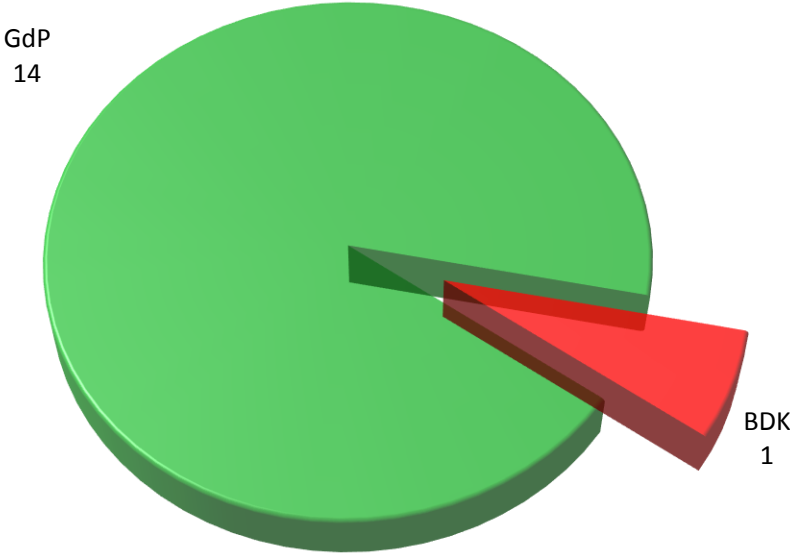

Personalratswahlen 2016

PP Essen

Sitzverteilung

Abstimmungsergebnis

Quelle: Gewerkschaft der Polizei NRW – vorläufiges Wahlergebnis