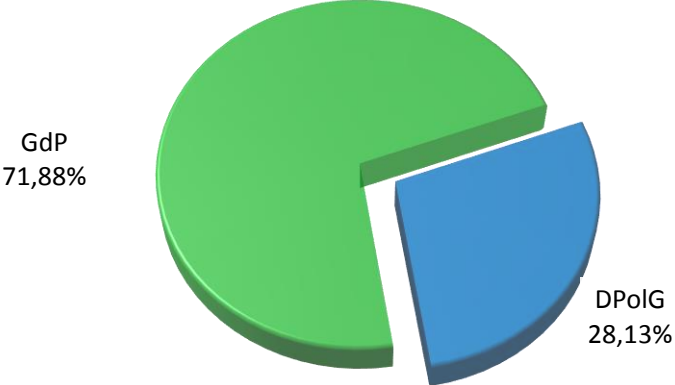

Personalratswahlen 2016

LR Euskirchen

Sitzverteilung

GdP
6

Abstimmungsergebnis

- Beamte -
Wahlbeteiligung: 79,84 %

- Arbeitnehmer -
Wahlbeteiligung: 89,19 %

Quelle: Gewerkschaft der Polizei NRW – vorläufiges Wahlergebnis