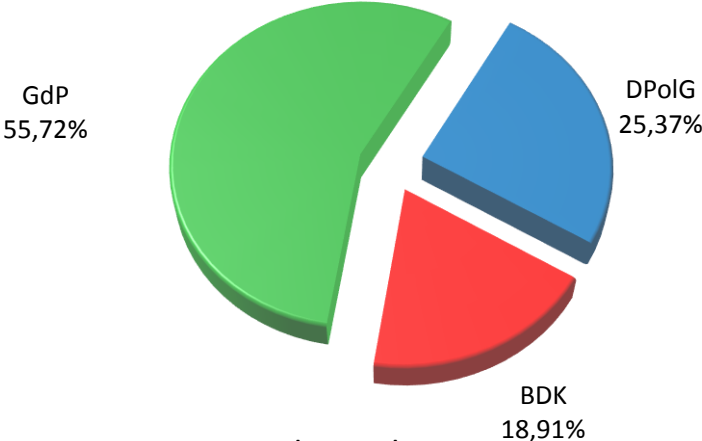

Personalratswahlen 2016

LR Euskirchen

Sitzverteilung

GdP
6

Abstimmungsergebnis

- Beamte -
Wahlbeteiligung: 79,84 %

- Arbeitnehmer -
Wahlbeteiligung: 89,19 %

Quelle: Gewerkschaft der Polizei NRW – vorläufiges Wahlergebnis