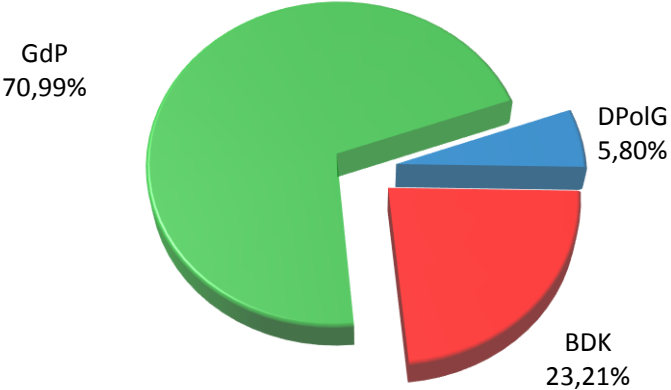

Personalratswahlen 2016

LR Gütersloh

Sitzverteilung

Abstimmungsergebnis

- Beamte -

Wahlbeteiligung: 58,61 %

- Arbeitnehmer -

Wahlbeteiligung: 70,49 %

Quelle: Gewerkschaft der Polizei NRW – vorläufiges Wahlergebnis