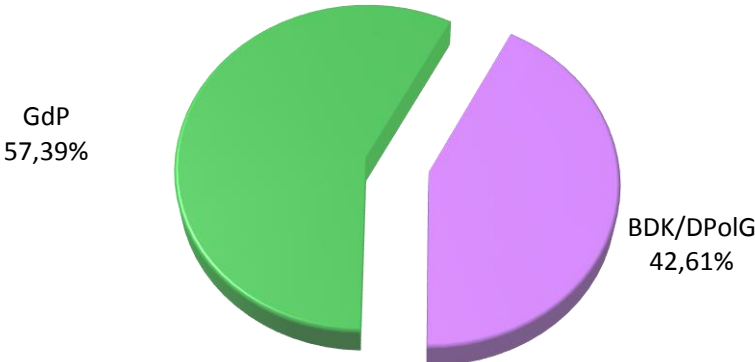

Personalratswahlen 2016

PP Hamm

Sitzverteilung

Abstimmungsergebnis

- Beamte -

Wahlbeteiligung: 88,32 %

- Arbeitnehmer -

Wahlbeteiligung: 95,56 %

Quelle: Gewerkschaft der Polizei NRW – vorläufiges Wahlergebnis