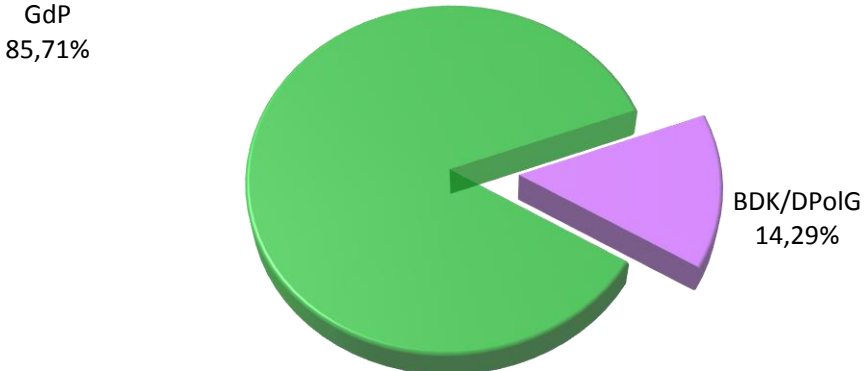

Personalratswahlen 2016

LR Heinsberg

Sitzverteilung

Abstimmungsergebnis

- Beamte -
Wahlbeteiligung: 84,24 %

- Arbeitnehmer -
Wahlbeteiligung: 91,84%

Quelle: Gewerkschaft der Polizei NRW – vorläufiges Wahlergebnis