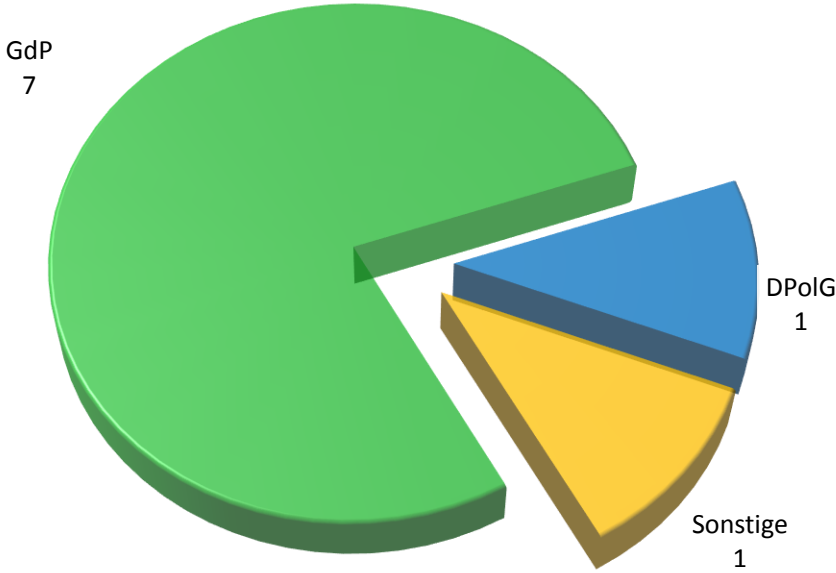

Personalratswahlen 2016

LR Herford

Sitzverteilung

Abstimmungsergebnis

- Beamte -

Wahlbeteiligung: 67,26 %

- Arbeitnehmer -

Wahlbeteiligung: 65,91 %

Quelle: Gewerkschaft der Polizei NRW – vorläufiges Wahlergebnis