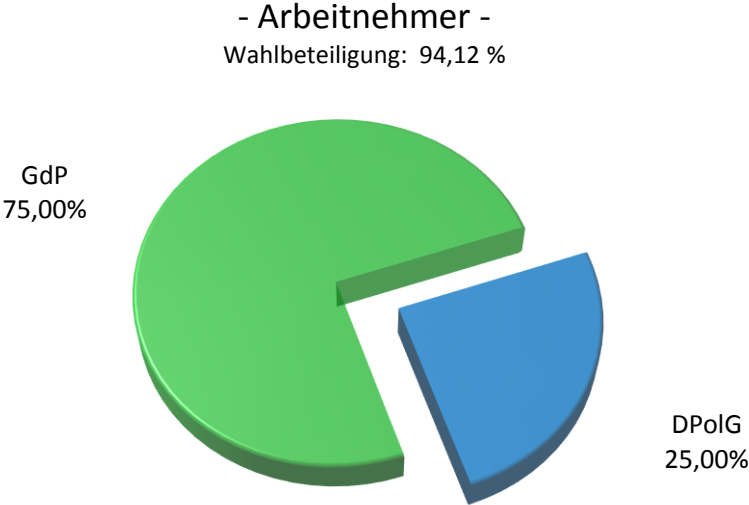

Personalratswahlen 2016

LR Kleve

Sitzverteilung

Abstimmungsergebnis

Quelle: Gewerkschaft der Polizei NRW – vorläufiges Wahlergebnis