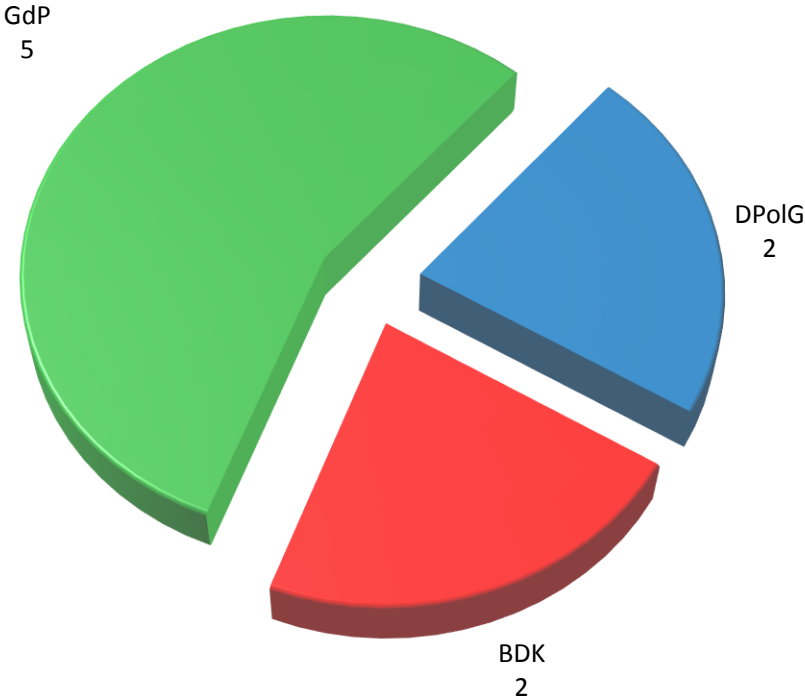

Personalratswahlen 2016

LR Kleve

Sitzverteilung

Abstimmungsergebnis

Quelle: Gewerkschaft der Polizei NRW – vorläufiges Wahlergebnis