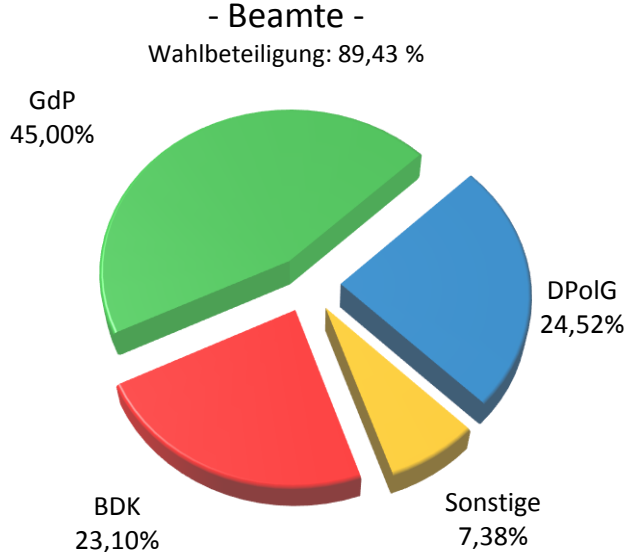

Personalratswahlen 2016

LR Kleve

Sitzverteilung

Abstimmungsergebnis

Quelle: Gewerkschaft der Polizei NRW – vorläufiges Wahlergebnis