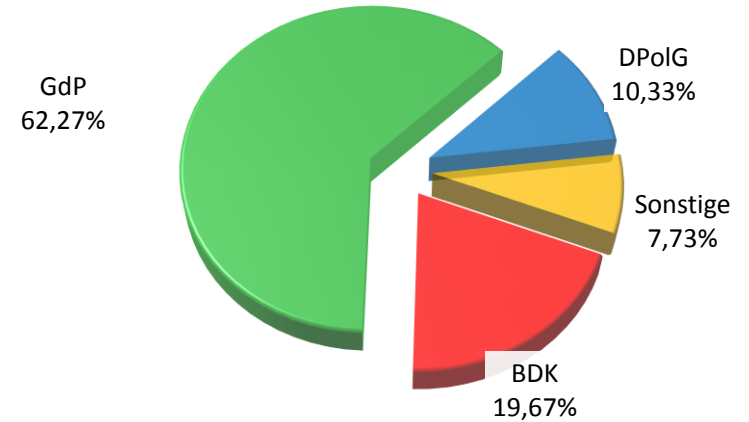

Personalratswahlen 2016

PP Köln

Sitzverteilung

Abstimmungsergebnis

- Beamte -

Wahlbeteiligung: 46,43 %

- Arbeitnehmer -

Wahlbeteiligung: 64,43 %