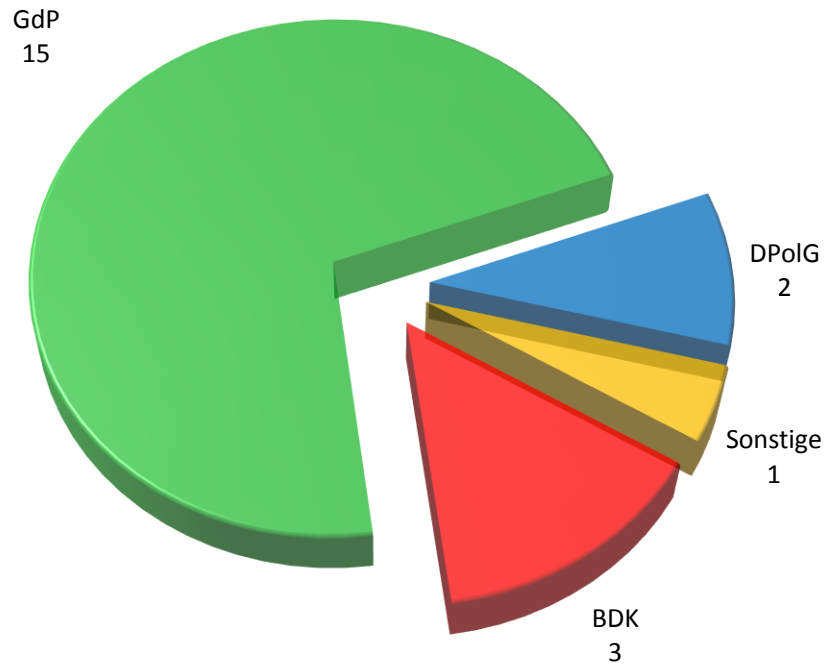

Personalratswahlen 2016

PP Köln

Sitzverteilung

Abstimmungsergebnis

- Beamte -

Wahlbeteiligung: 46,43 %

- Arbeitnehmer -

Wahlbeteiligung: 64,43 %