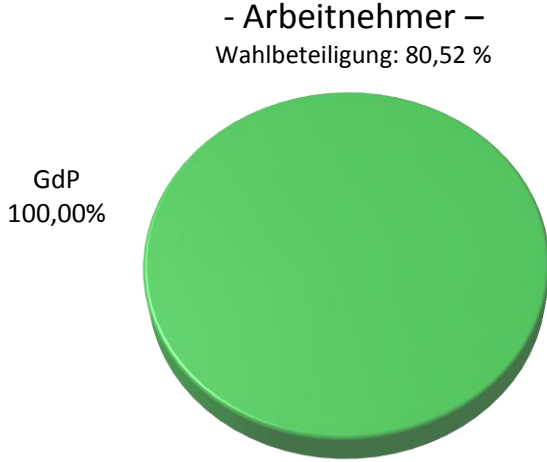

Personalratswahlen 2016

PP Krefeld

Sitzverteilung

Abstimmungsergebnis

Quelle: Gewerkschaft der Polizei NRW – vorläufiges Wahlergebnis