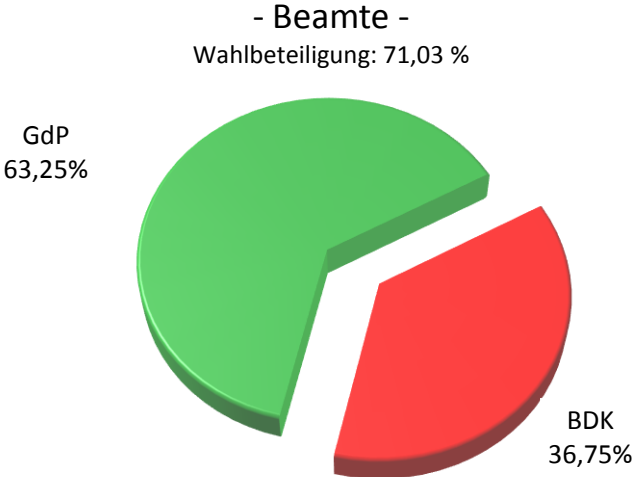

Personalratswahlen 2016

PP Krefeld

Sitzverteilung

Abstimmungsergebnis

Quelle: Gewerkschaft der Polizei NRW – vorläufiges Wahlergebnis