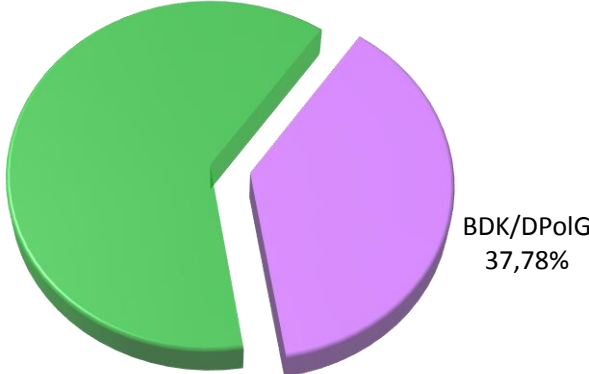

Personalratswahlen 2016

LR Lippe

Sitzverteilung

GdP
5

Abstimmungsergebnis

- Beamte -

Wahlbeteiligung: 75,06 %

GdP
53,22%

- Arbeitnehmer -

Wahlbeteiligung: 85,19 %

GdP
62,22%

Quelle: Gewerkschaft der Polizei NRW – vorläufiges Wahlergebnis