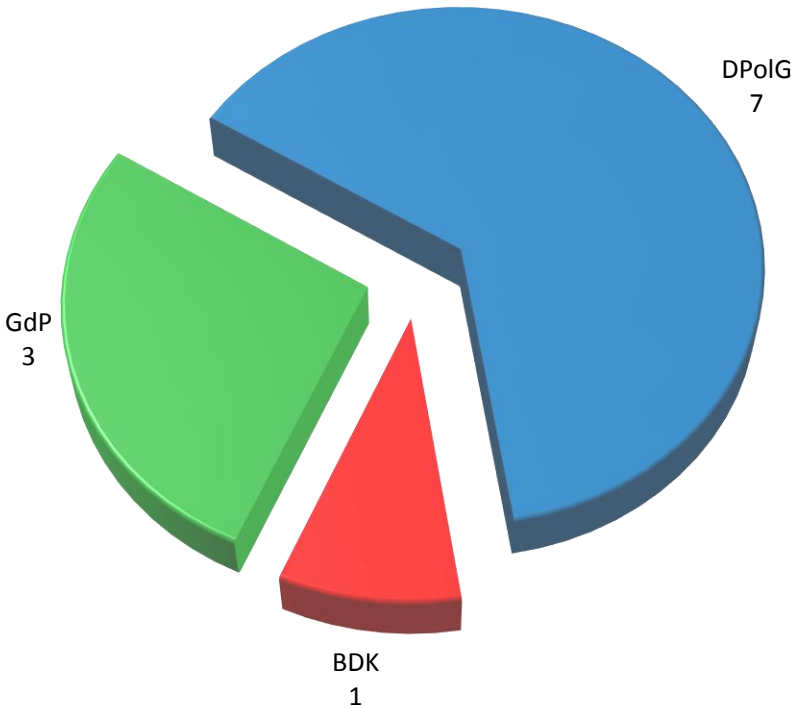

Personalratswahlen 2016

LR Mettmann

Sitzverteilung

Abstimmungsergebnis

- Beamte -

Wahlbeteiligung: 69,38 %

- Arbeitnehmer -

Wahlbeteiligung: 88,75 %

Quelle: Gewerkschaft der Polizei NRW – vorläufiges Wahlergebnis