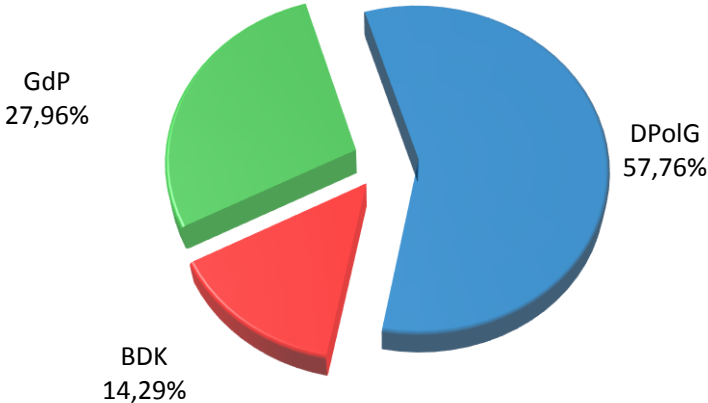

Personalratswahlen 2016

LR Mettmann

Sitzverteilung

Abstimmungsergebnis

- Beamte -

Wahlbeteiligung: 69,38 %

- Arbeitnehmer -

Wahlbeteiligung: 88,75 %

Quelle: Gewerkschaft der Polizei NRW – vorläufiges Wahlergebnis