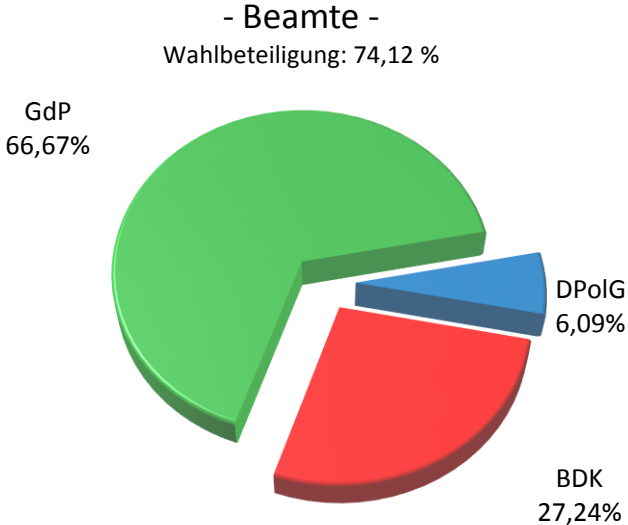

Personalratswahlen 2016

LR Minden-Lübbecke

Sitzverteilung

Abstimmungsergebnis

- Arbeitnehmer -
Wahlbeteiligung: 89,66 %

Quelle: Gewerkschaft der Polizei NRW – vorläufiges Wahlergebnis