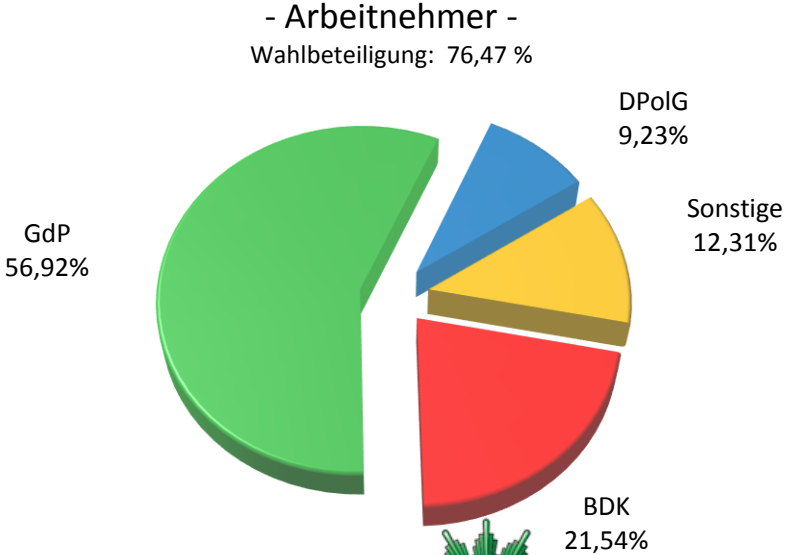

Personalratswahlen 2016

PP Mönchengladbach

Sitzverteilung

Abstimmungsergebnis

Quelle: Gewerkschaft der Polizei NRW – vorläufiges Wahlergebnis