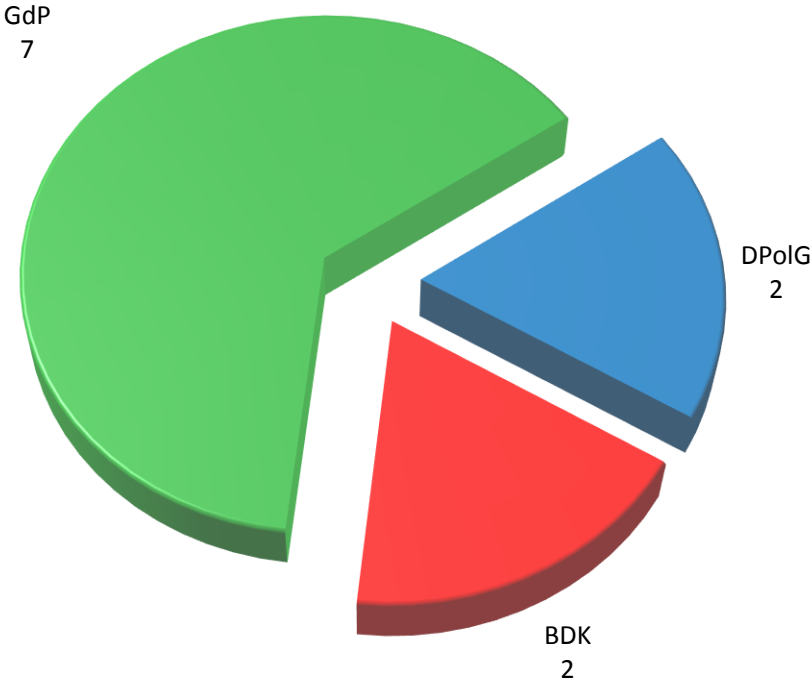

Personalratswahlen 2016

PP Mönchengladbach

Sitzverteilung

Abstimmungsergebnis

Quelle: Gewerkschaft der Polizei NRW – vorläufiges Wahlergebnis