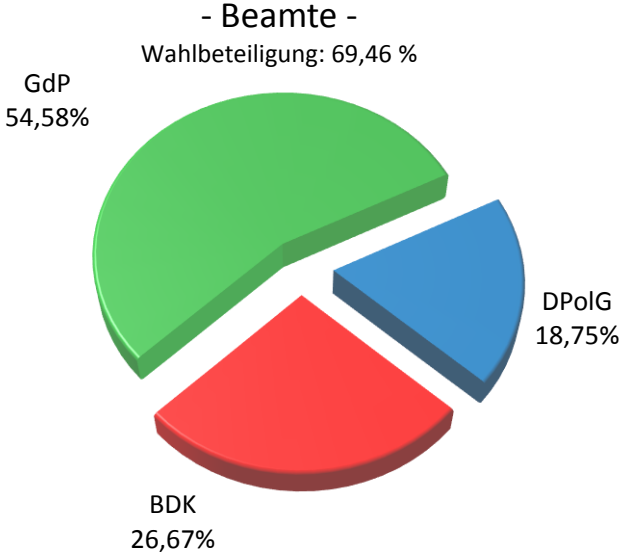

Personalratswahlen 2016

PP Mönchengladbach

Sitzverteilung

Abstimmungsergebnis

Quelle: Gewerkschaft der Polizei NRW – vorläufiges Wahlergebnis