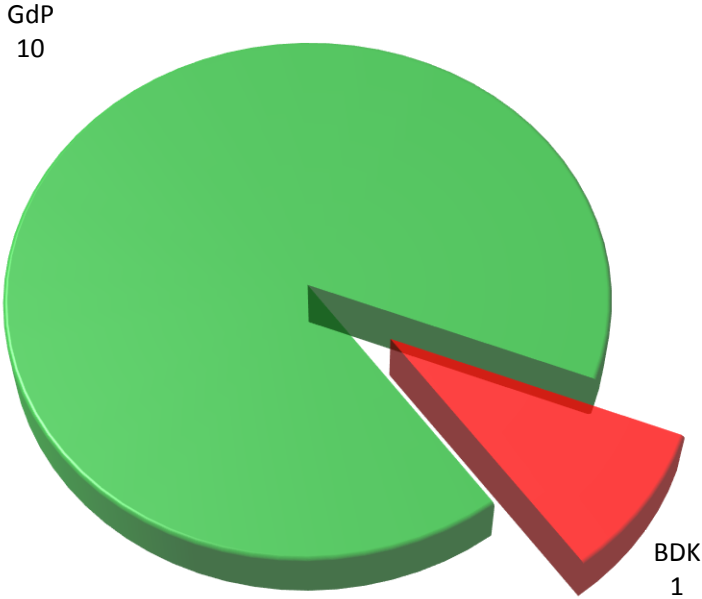

Personalratswahlen 2016

LR Rhein-Kreis Neuss

Sitzverteilung

Abstimmungsergebnis

- Arbeitnehmer -
Wahlbeteiligung: 74,14 %

Quelle: Gewerkschaft der Polizei NRW – vorläufiges Wahlergebnis