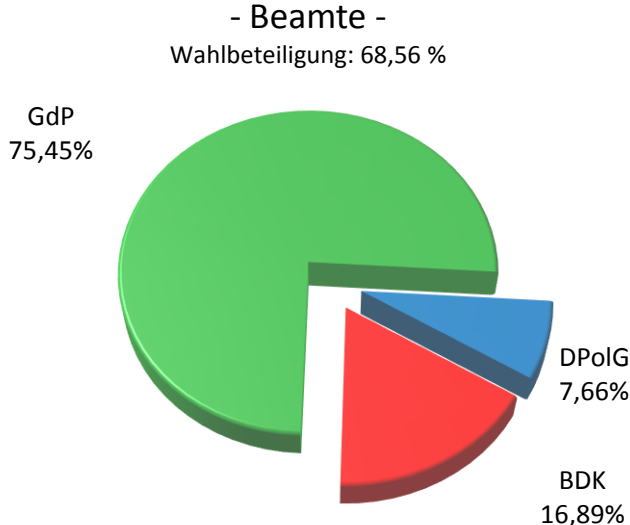

Personalratswahlen 2016

LR Rhein-Kreis Neuss

Sitzverteilung

Abstimmungsergebnis

- Arbeitnehmer -
Wahlbeteiligung: 74,14 %

Quelle: Gewerkschaft der Polizei NRW – vorläufiges Wahlergebnis