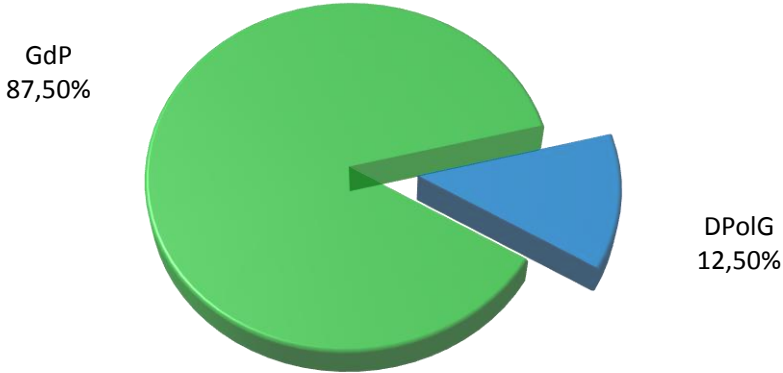

Personalratswahlen 2016

LR Oberbergischer Kreis

Sitzverteilung

Abstimmungsergebnis

- Beamte -

Wahlbeteiligung: 84,21 %

- Arbeitnehmer -

Wahlbeteiligung: 80,00 %

Quelle: Gewerkschaft der Polizei NRW – vorläufiges Wahlergebnis