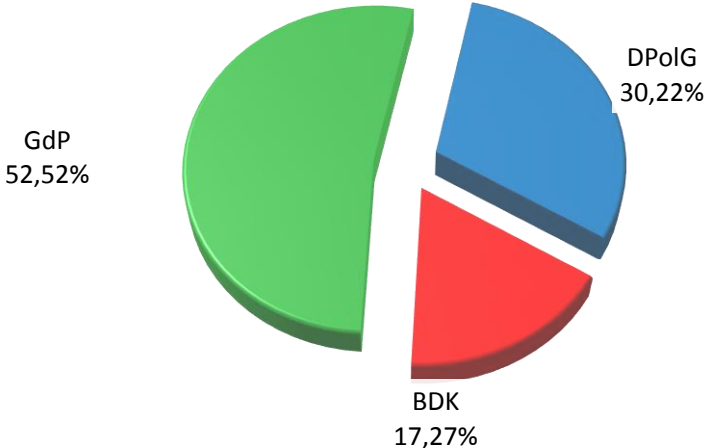

Personalratswahlen 2016

LR Oberbergischer Kreis

Sitzverteilung

Abstimmungsergebnis

- Beamte -

Wahlbeteiligung: 84,21 %

- Arbeitnehmer -

Wahlbeteiligung: 80,00 %

Quelle: Gewerkschaft der Polizei NRW – vorläufiges Wahlergebnis