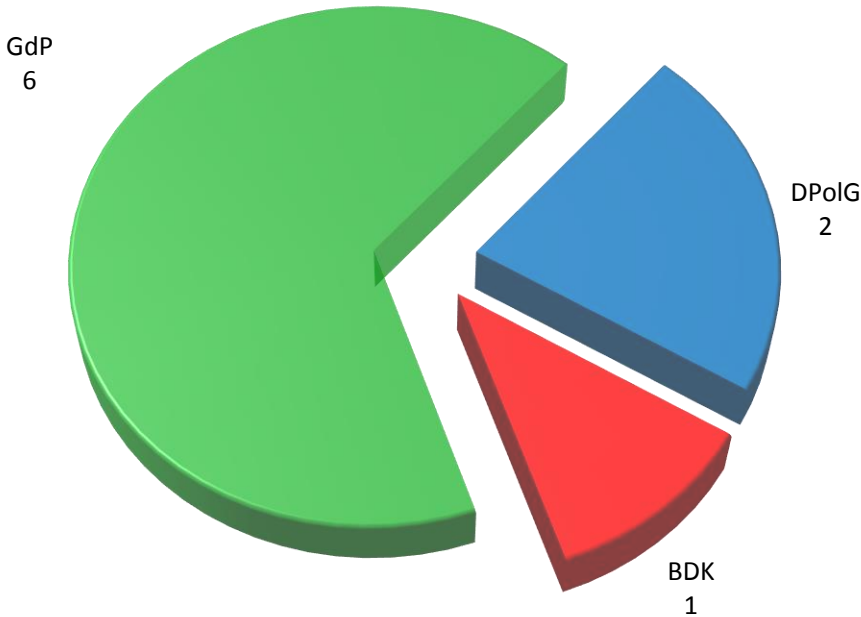

Personalratswahlen 2016

LR Oberbergischer Kreis

Sitzverteilung

Abstimmungsergebnis

- Beamte -

Wahlbeteiligung: 84,21 %

- Arbeitnehmer -

Wahlbeteiligung: 80,00 %

Quelle: Gewerkschaft der Polizei NRW – vorläufiges Wahlergebnis