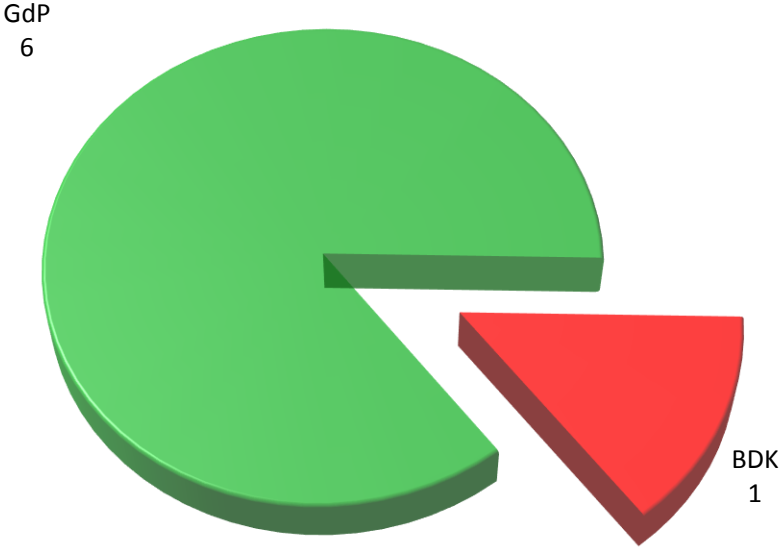

Personalratswahlen 2016

LR Olpe

Sitzverteilung

Abstimmungsergebnis

Quelle: Gewerkschaft der Polizei NRW – vorläufiges Wahlergebnis