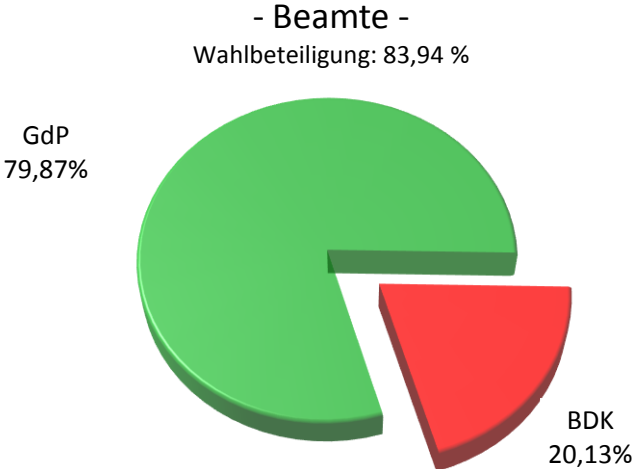

Personalratswahlen 2016

LR Olpe

Sitzverteilung

Abstimmungsergebnis

Quelle: Gewerkschaft der Polizei NRW – vorläufiges Wahlergebnis