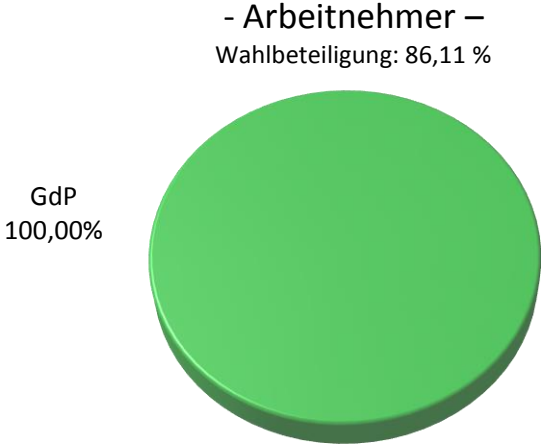

Personalratswahlen 2016

LR Olpe

Sitzverteilung

Abstimmungsergebnis

Quelle: Gewerkschaft der Polizei NRW – vorläufiges Wahlergebnis