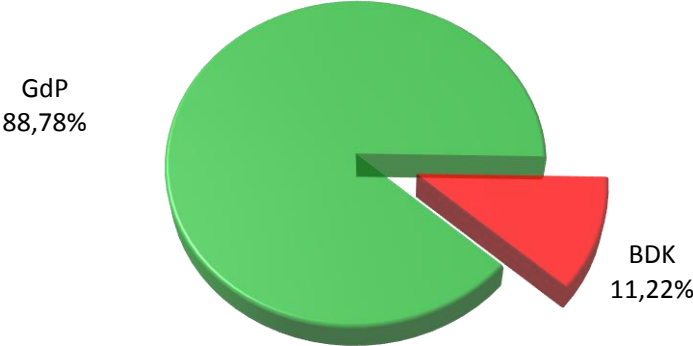

Personalratswahlen 2016

PP Recklinghausen

Sitzverteilung

Abstimmungsergebnis

- Beamte -
Wahlbeteiligung: 73,45 %

- Arbeitnehmer -
Wahlbeteiligung: 80,86 %

Quelle: Gewerkschaft der Polizei NRW – vorläufiges Wahlergebnis