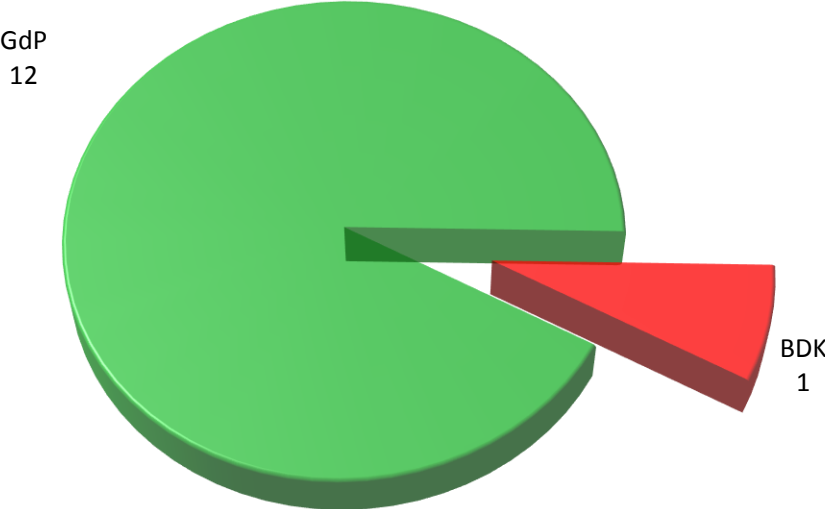

Personalratswahlen 2016

PP Recklinghausen

Sitzverteilung

Abstimmungsergebnis

- Beamte -
Wahlbeteiligung: 73,45 %

- Arbeitnehmer -
Wahlbeteiligung: 80,86 %

Quelle: Gewerkschaft der Polizei NRW – vorläufiges Wahlergebnis