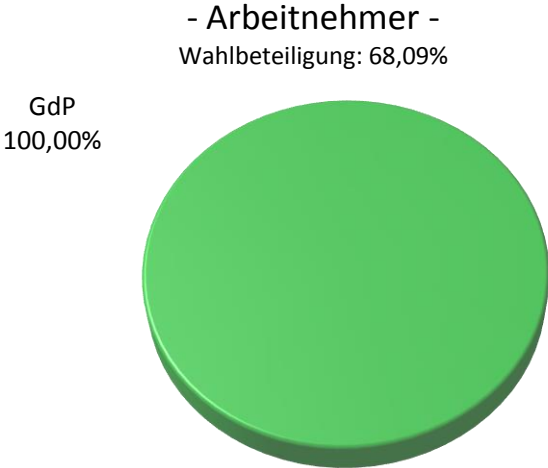

Personalratswahlen 2016

LR Rheinisch-Bergischer-Kreis

Abstimmungsergebnis

Quelle: Gewerkschaft der Polizei NRW – vorläufiges Wahlergebnis