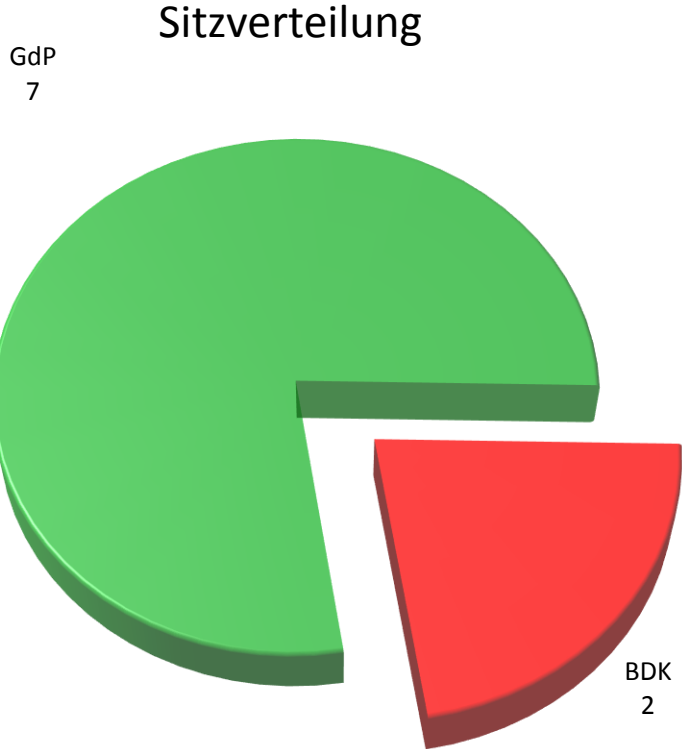

Personalratswahlen 2016

LR Rheinisch-Bergischer-Kreis

Abstimmungsergebnis

Quelle: Gewerkschaft der Polizei NRW – vorläufiges Wahlergebnis