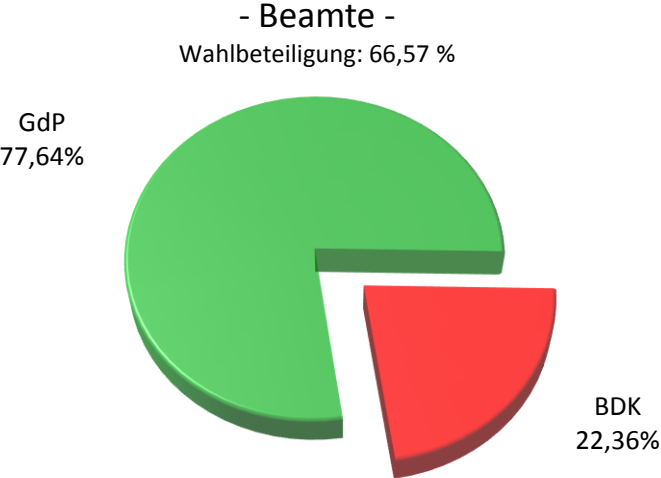

Personalratswahlen 2016

LR Rheinisch-Bergischer-Kreis

Abstimmungsergebnis

Quelle: Gewerkschaft der Polizei NRW – vorläufiges Wahlergebnis