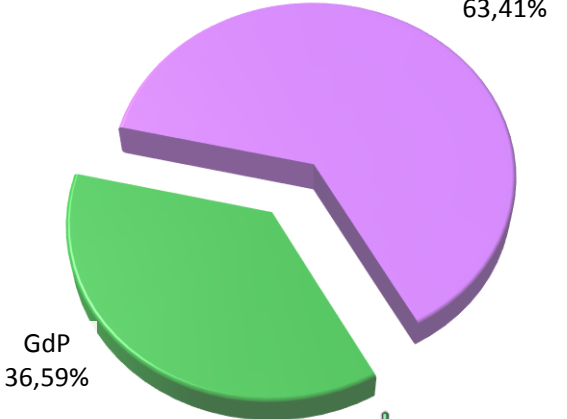

### Sitzverteilung

### Abstimmungsergebnis

- Beamte -

Wahlbeteiligung: 83,98 %

- Arbeitnehmer -

Wahlbeteiligung: 78,57 %

Quelle: Gewerkschaft der Polizei NRW – vorläufiges Wahlergebnis