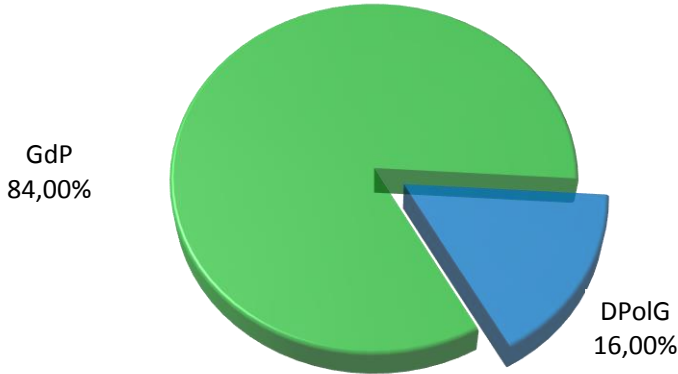

Personalratswahlen 2016

LR Soest

Sitzverteilung

Abstimmungsergebnis

- Beamte -

Wahlbeteiligung: 89,24 %

- Arbeitnehmer -

Wahlbeteiligung: 96,23 %

Quelle: Gewerkschaft der Polizei NRW – vorläufiges Wahlergebnis