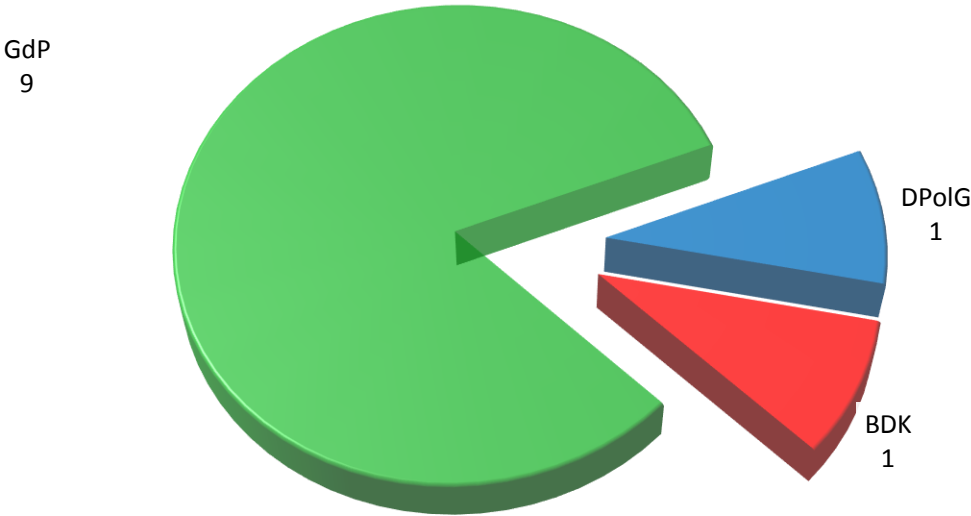

Personalratswahlen 2016

LR Steinfurt

Sitzverteilung

Abstimmungsergebnis

- Beamte -

Wahlbeteiligung: 74,37 %

- Arbeitnehmer -

Wahlbeteiligung: 79,22 %

Quelle: Gewerkschaft der Polizei NRW – vorläufiges Wahlergebnis