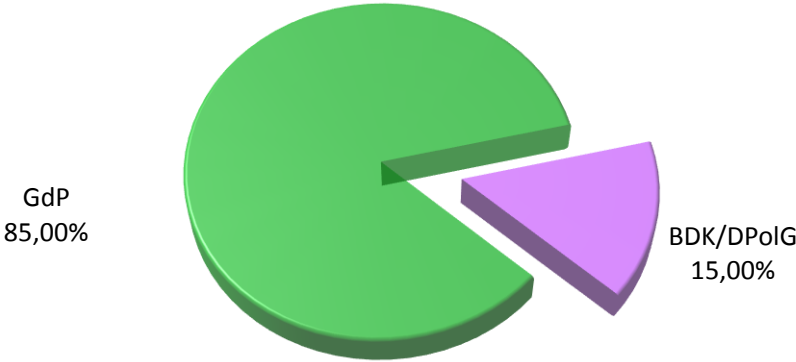

Personalratswahlen 2016

LR Steinfurt

Sitzverteilung

Abstimmungsergebnis

- Beamte -

Wahlbeteiligung: 74,37 %

- Arbeitnehmer -

Wahlbeteiligung: 79,22 %

Quelle: Gewerkschaft der Polizei NRW – vorläufiges Wahlergebnis