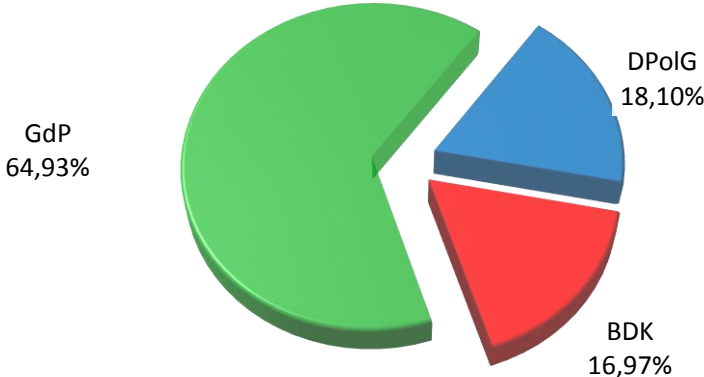

Personalratswahlen 2016

LR Steinfurt

Sitzverteilung

Abstimmungsergebnis

- Beamte -

Wahlbeteiligung: 74,37 %

- Arbeitnehmer -

Wahlbeteiligung: 79,22 %

Quelle: Gewerkschaft der Polizei NRW – vorläufiges Wahlergebnis