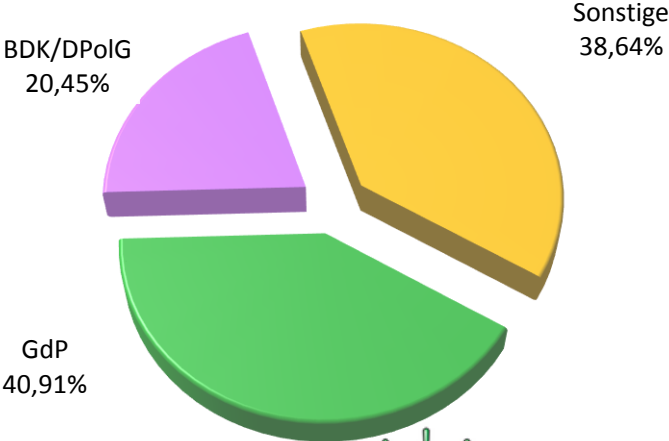

Personalratswahlen 2016

LR Warendorf

Sitzverteilung

Abstimmungsergebnis

- Beamte -

Wahlbeteiligung: 82,66%

- Arbeitnehmer -

Wahlbeteiligung: 97,87 %

Quelle: Gewerkschaft der Polizei NRW – vorläufiges Wahlergebnis