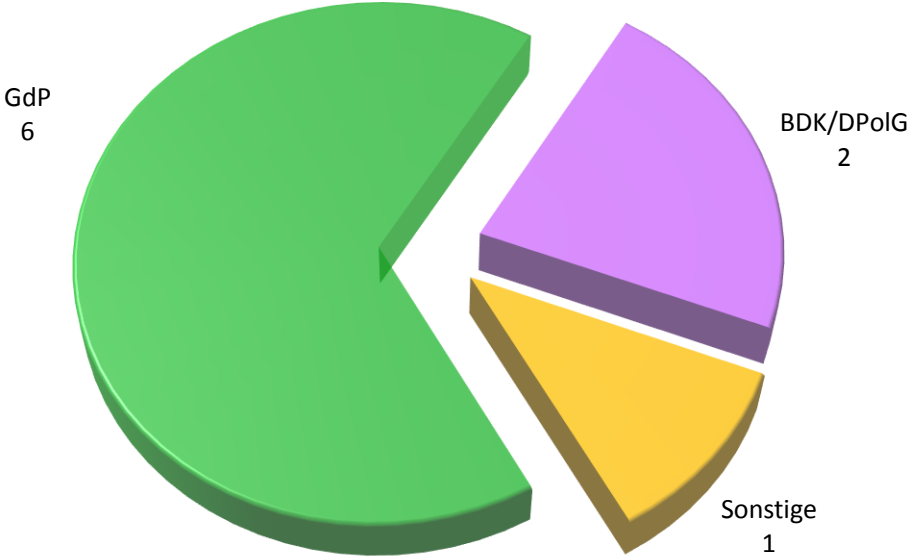

Personalratswahlen 2016

LR Warendorf

Sitzverteilung

Abstimmungsergebnis

- Beamte -

Wahlbeteiligung: 82,66%

- Arbeitnehmer -

Wahlbeteiligung: 97,87 %

Quelle: Gewerkschaft der Polizei NRW – vorläufiges Wahlergebnis