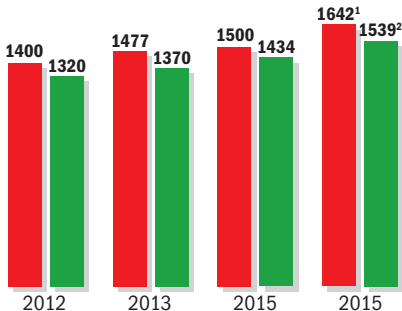

Erneut über 90 Prozent gewonnen

Eintritte von Kommissaranwärterinnen und
-anwärtern in die GdP

¹ ohne die 250 zusätzlichen
Einstellungen zum 01.11.2015

² Stand: 01.10.2015

Quelle: Gewerkschaft der Polizei