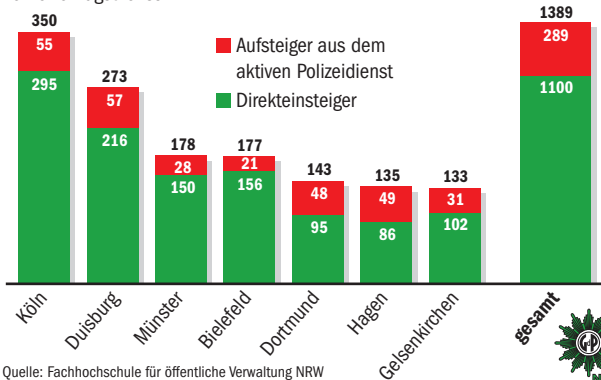

Nicht nur Direkteinsteiger

Studienanfänger im September 2009 für den Bachelor-Studiengang
Polizeivollzugsdienst in NRW

Quelle: Fachhochschule für öffentliche Verwaltung NRW