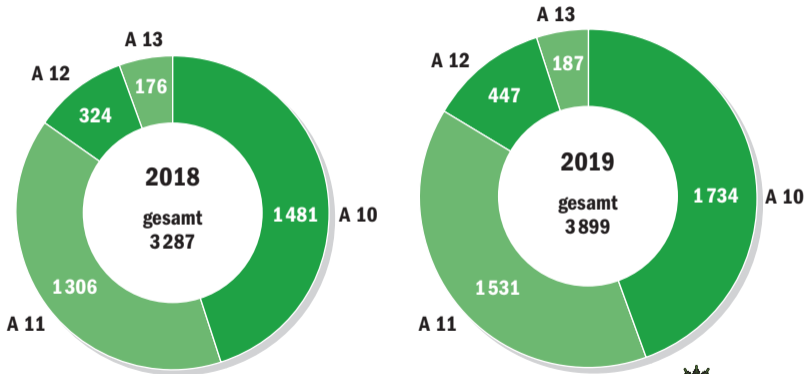

Mehr Beförderungen durch mehr Pensionierungen

Beförderungsmöglichkeiten im gehobenen Dienst der Polizei in NRW

Quelle: Innenministerium NRW

Gewerkschaft
der Polizei NRW