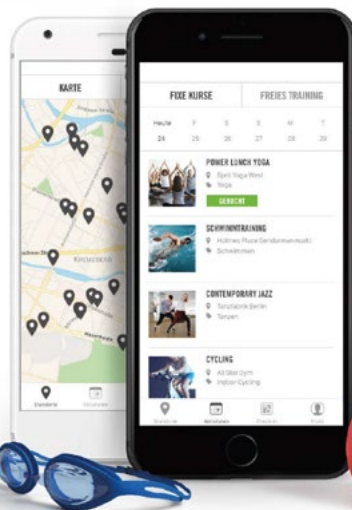

SPORT WANN UND WO DU WILLST!

Jede Woche 100.000 Indoor,
Outdoor- und Live Online-Kurse.

www.urbansportsclub.com/gdp

1 MITGLIEDSCHAFT

Nutze das flexibelste und vielfältigste
Angebot in Deutschland und in Europa.

50+ SPORTARTEN

Indoor, Outdoor oder Live Online. Von Fit-
ness und Wellness über Yoga, Schwimmen,
Tanzen bis hin zu Bouldern und Crossfit

Exklusiver Firmentarif

M^{PRO}	L^{PRO}	XL^{PRO}
43,90 €*	89,90 €*	109,90 €*