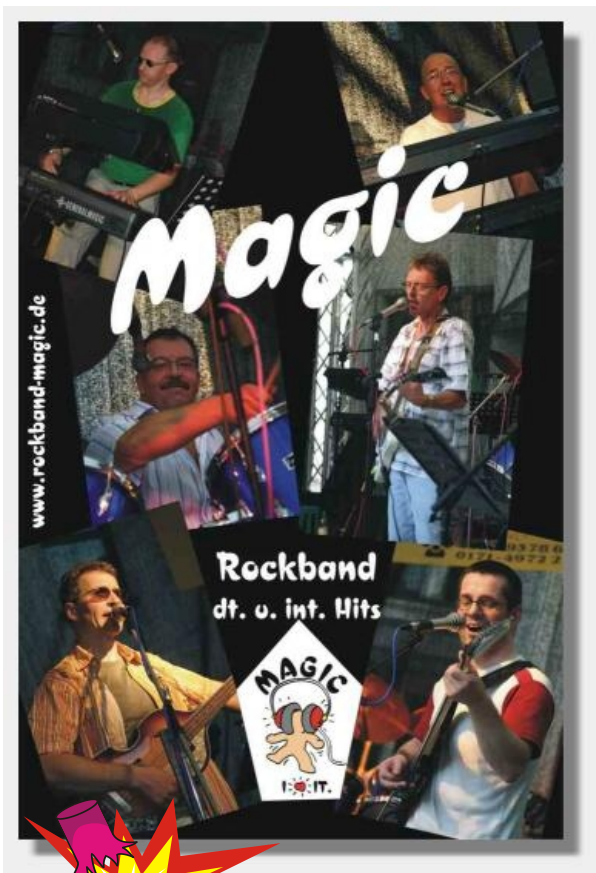

2007

2007

Neujahrsempfang

der

Kreisgruppen Saarbrücken Stadt, Saarbrücken
Land, Landeskriminalamt,
Landespolizeidirektion und der Bundespolizei

05. Januar 2007

18:00 Uhr

Bürgerhaus Burbach

Top - Act :

Shanty Chor "Die Bistalmöven"

Es erwartet Sie :

- ein buntes Show - Programm :
"Rockband - Magic"
Shanty Chor "Die Bistalmöven"
- eine erlesene Tombola
- ein kleiner Imbiss

Achtung : In diesem Jahr Losverkauf beim Einlass !!
Geschlossene Gesellschaft !