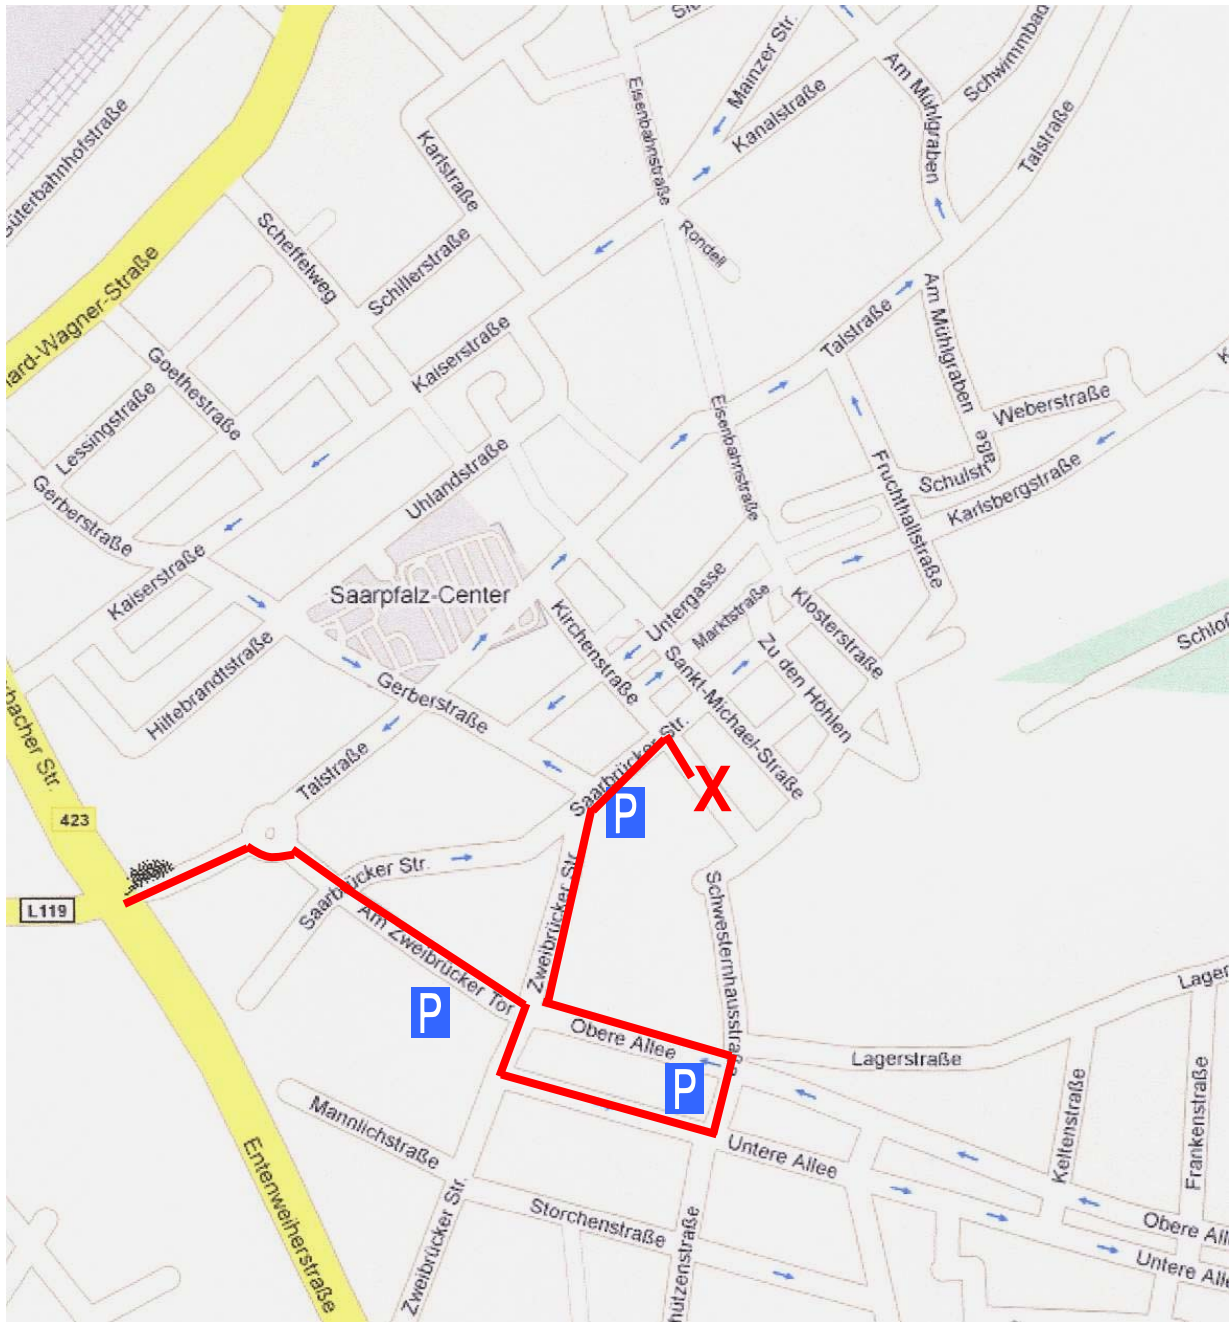

POLIZEISEELSORGE
im Saarland

Wegbeschreibung

Anfahrt:

Über BAB 6:

- BAB 6 an der AS Homburg verlassen und auf die B423 (Bexbacher Straße) in Richtung Homburg abbiegen
- B423 folgen bis Kreuzungsbereich Bexbacher Straße (B423)/Saarbrücker Straße (L119)/Talstraße
- nach links in die Talstraße abbiegen und der Markierung folgen

Über BAB 8:

- BAB 8 an der AS Limbach verlassen und auf die L119 in Richtung Homburg abbiegen
- Saarbrücker Straße (L119) folgen bis Kreuzungsbereich Bexbacher Straße (B423)/Saarbrücker Straße (L119)/Talstraße
- geradeaus über den Kreuzungsbereich in die Talstraße einfahren und der Markierung folgen

Parkmöglichkeiten:

- Parkplatz „Amtsgericht“ zwischen Straße Obere und Untere Allee
- Parkplatz „Am Zweibrücker Tor“ (Höhe Kino)
- Parkplatz „Gerberstraße“ (hinter Spielbank)
- Parkmöglichkeiten entlang den Straßen Obere und Untere Allee

Hinweis:

Besucher, welche den **Parkplatz „Amtsgericht“** oder die **Parkmöglichkeiten an den Straßen Obere und Untere Allee** nutzen, empfiehlt es sich zu Fuß über die Schwesternhausstraße den Veranstaltungsort in der Kirchenstraße (X) aufzusuchen.