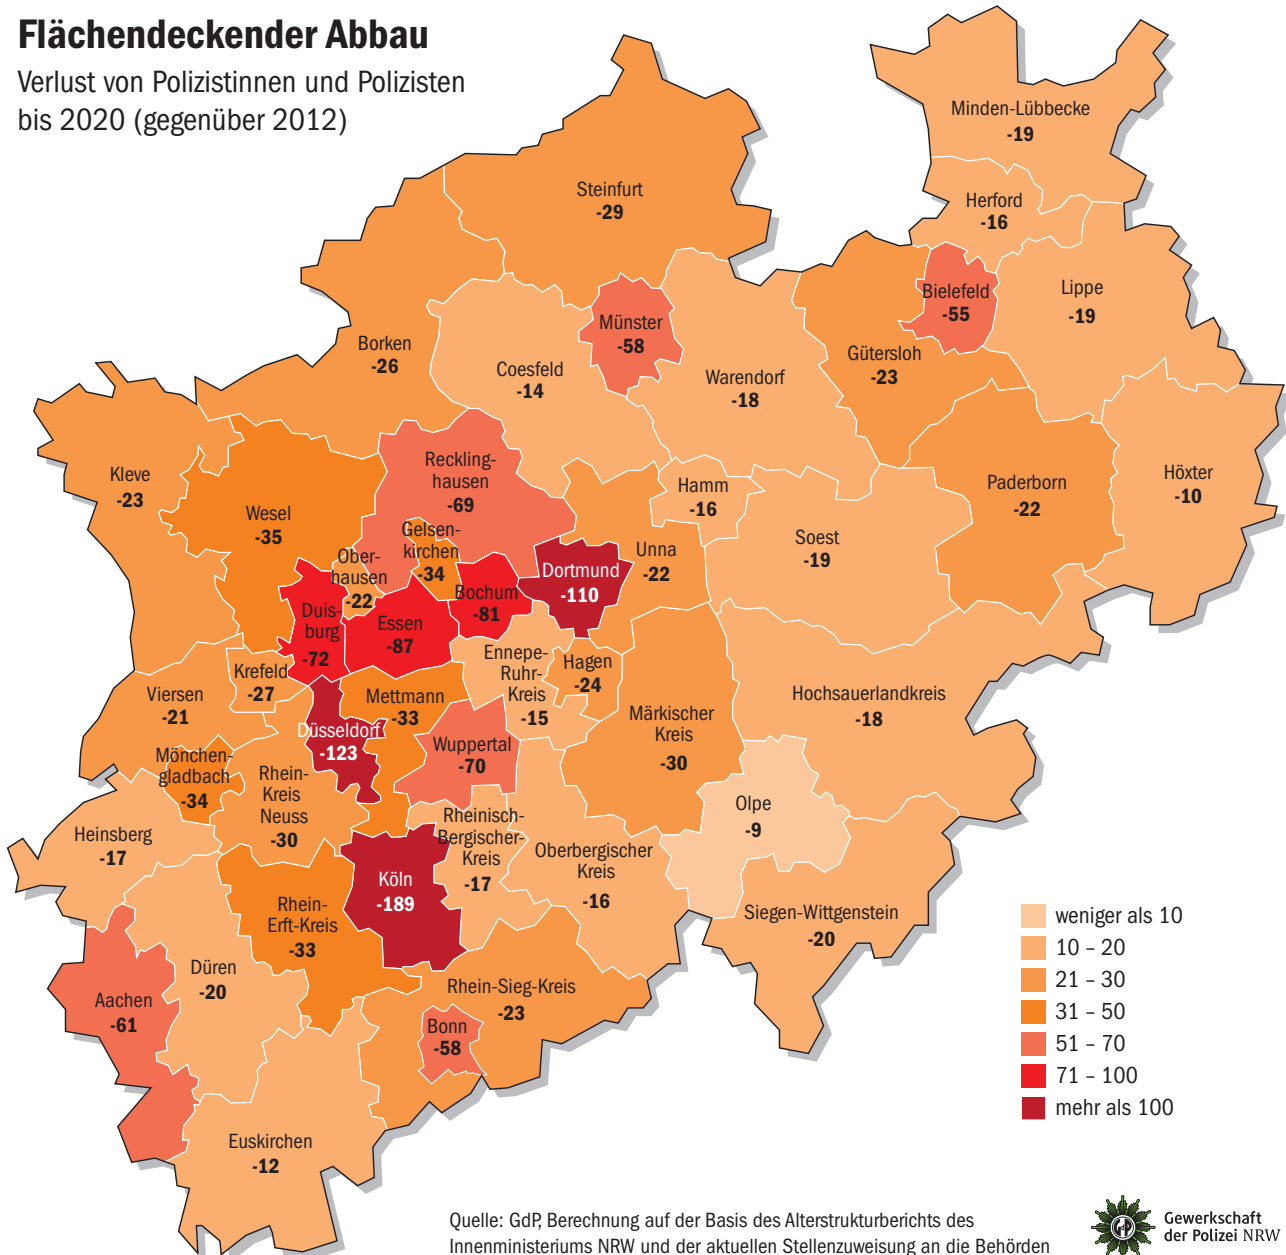

# Flächendeckender Abbau

Verlust von Polizistinnen und Polizisten  
bis 2020 (gegenüber 2012)

Quelle: GdP, Berechnung auf der Basis des Alterstrukturberichts des Innenministeriums NRW und der aktuellen Stellenzuweisung an die Behörden

Gewerkschaft  
der Polizei NRW