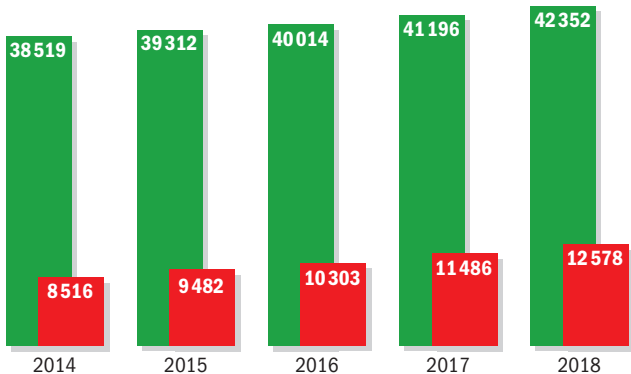

GdP wird immer jünger!

Mitgliederentwicklung des Landesbezirks NRW

 Gesamt  Junge Gruppe

Stand: 31.12. des jeweiligen Jahres

Quelle: Gewerkschaft der Polizei NRW

Gewerkschaft
der Polizei NRW