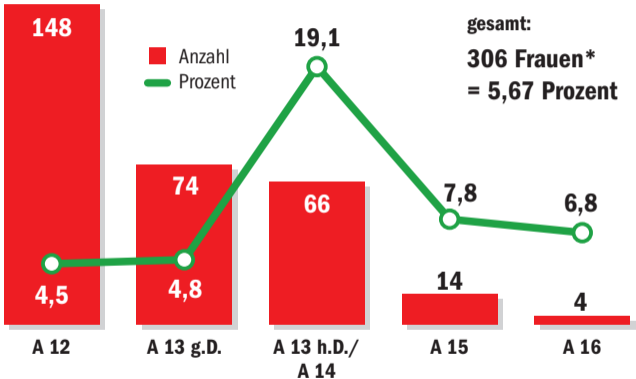

Höherer Dienst schneidet besser ab

Frauen in Führungspositionen der Polizei

* auf 288,6 Planstellen

Quelle: Innenministerium NRW

Gewerkschaft
der Polizei NRW