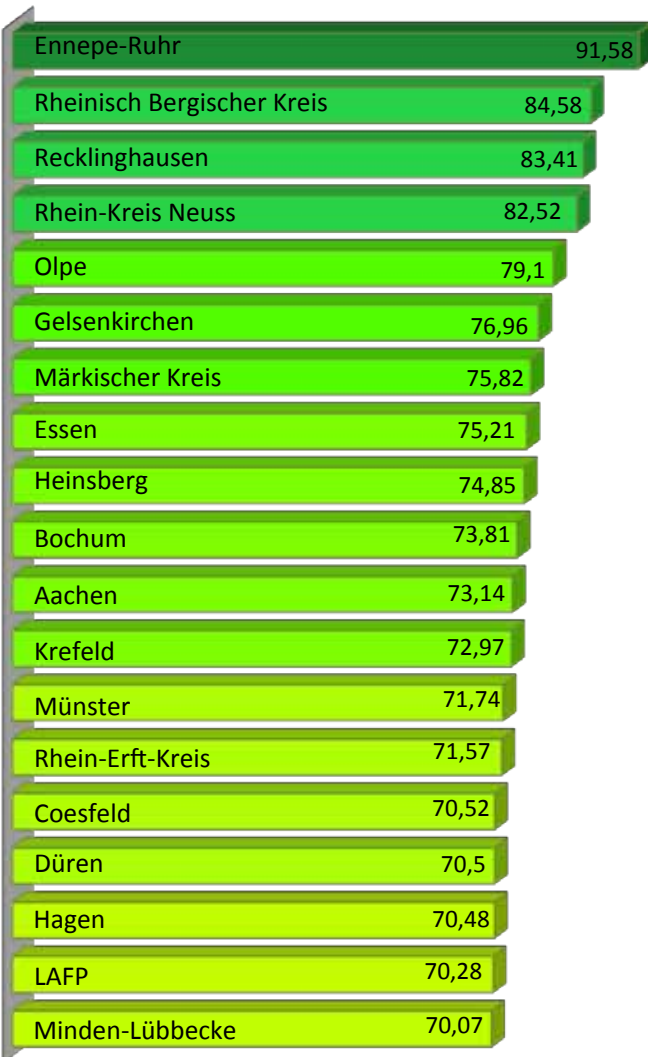

Gute Arbeit zahlt sich aus

Polizeibehörden mit mehr als 70 Prozent
Stimmanteil der GdP bei der Wahl der
Beamtenvertreter für den örtlichen Personalrat
(in Prozent)

Quelle: Gewerkschaft der Polizei NRW
- vorläufiges Wahlergebnis

Gewerkschaft
der Polizei NRW