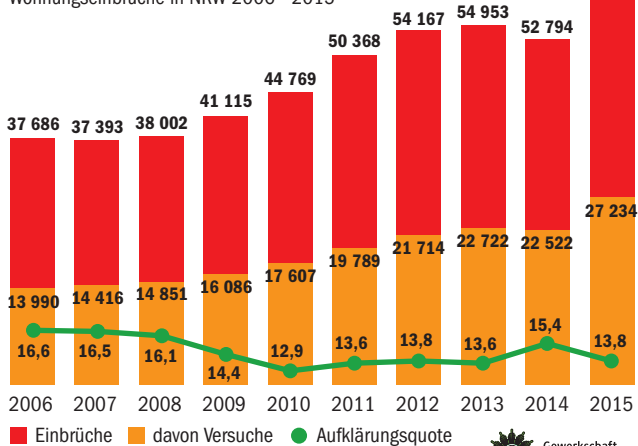

Dramatischer Anstieg

Wohnungseinbrüche in NRW 2006 - 2015

Quelle: Landeskriminalamt NRW

Gewerkschaft
der Polizei NRW