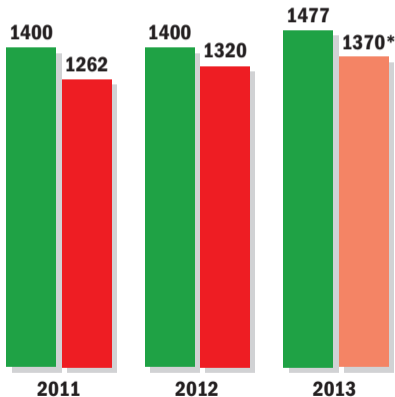

Großer Vertrauensbeweis für die GdP

Eintritte von Direkteinsteigern bei der
Polizei NRW in die GdP

■ Neueinstellungen ■ Eintritte in die GdP

* Stand 10.10.2013

Quelle: Gewerkschaft der Polizei NRW

Gewerkschaft
der Polizei NRW