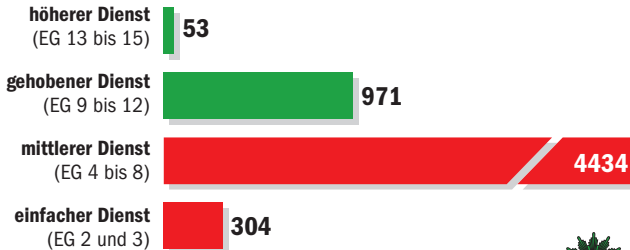

# Mittlerer Dienst – im Tarifbereich der Regelfall

Eingruppierung der Tarifbeschäftigten bei der Polizei in NRW

Quelle: Haushaltsplan NRW 2010