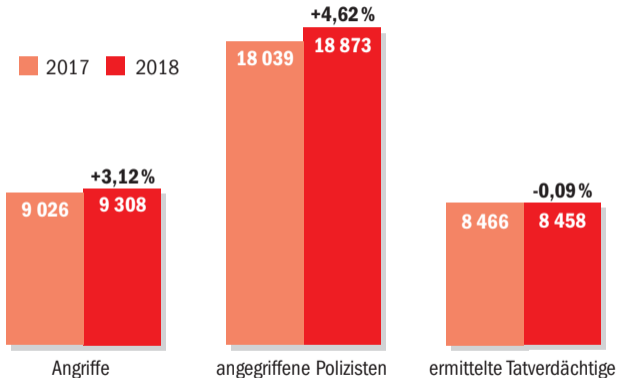

Erneut um drei Prozent gestiegen

Angriffe auf Polizistinnen und Polizisten in NRW 2018

Quelle: Landeskriminalamt NRW,
Lagebild Gewalt gegen Polizeivollzugsbeamte 2018

Gewerkschaft
der Polizei NRW