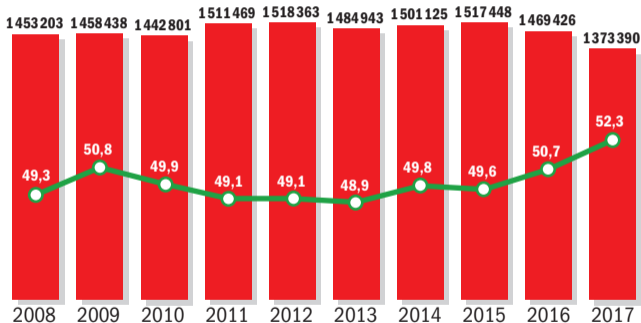

# Weniger Straftaten, höhere Aufklärungsquote

Entwicklung der Kriminalitätsbekämpfung in NRW

■ Straftaten ○ Aufklärungsquote (in Prozent)

Quelle: Innenministerium NRW

Gewerkschaft  
der Polizei NRW